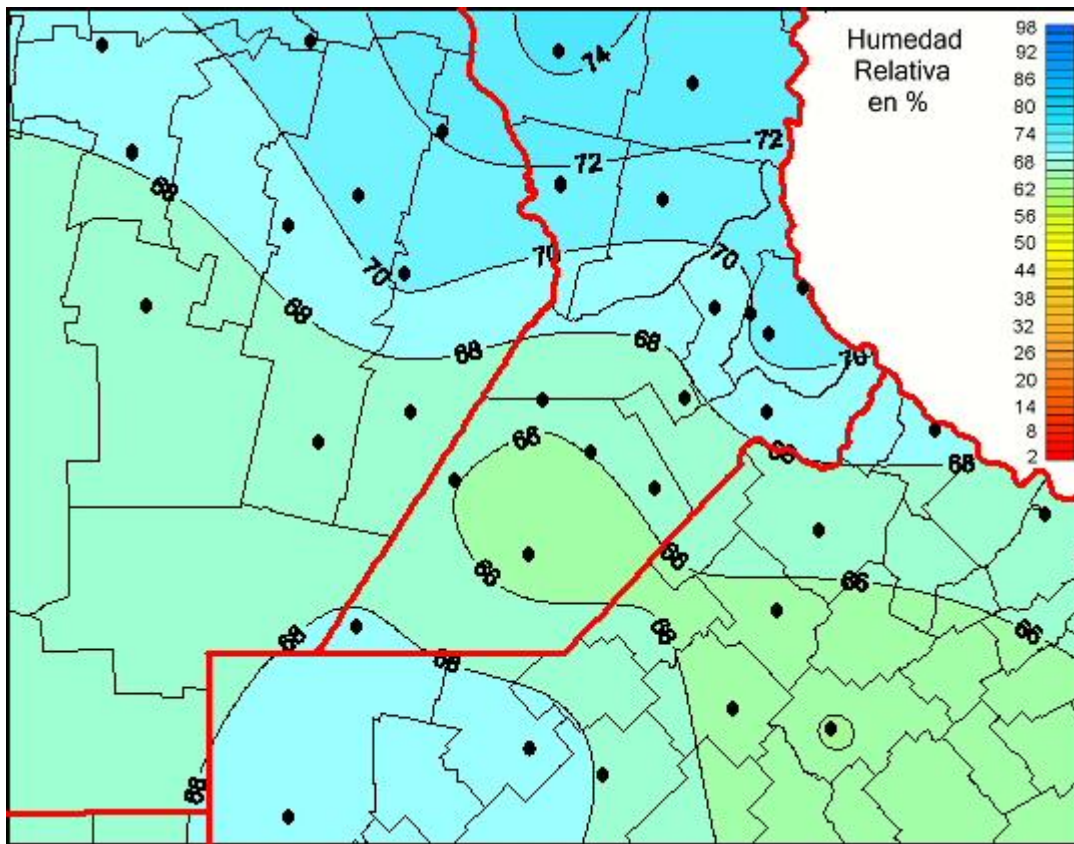

Humedad Relativa

Mapa de humedad relativa de las las últimas 72 horas.
(Desde las 8:00AM hasta las 8:00AM). Se actualiza a las 10:00hs.