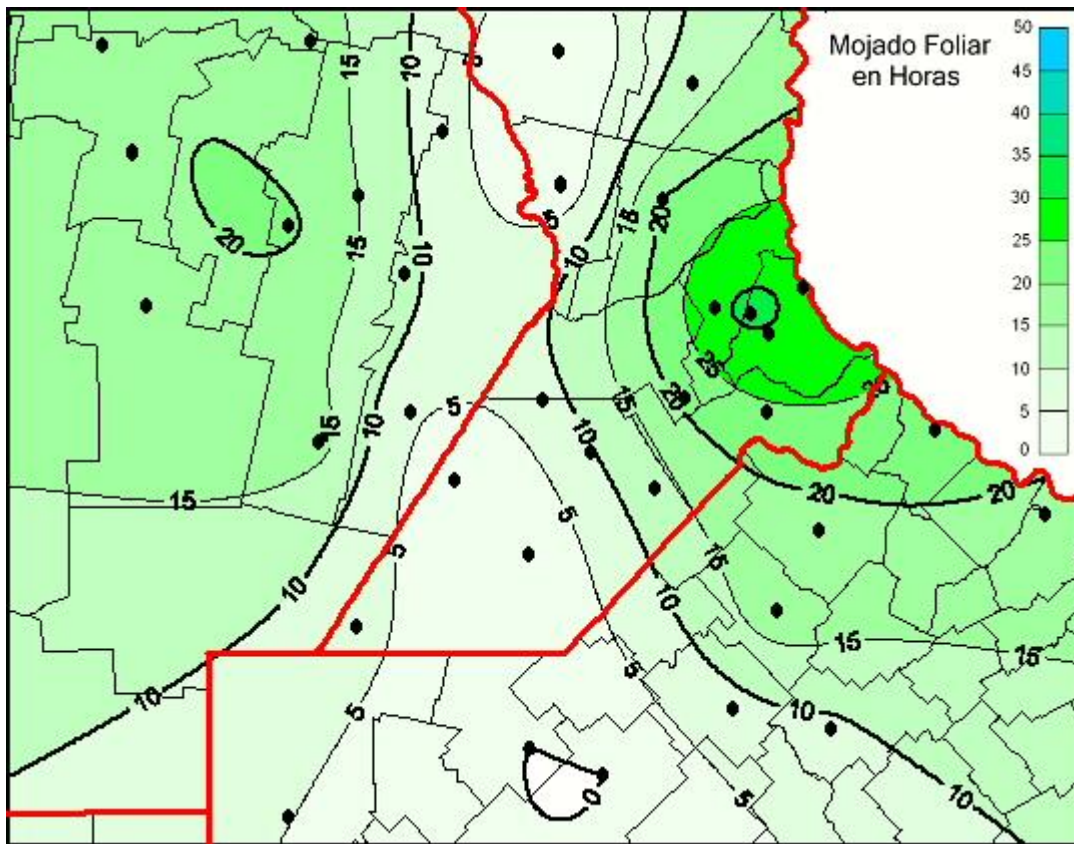

Humedad de Hoja

Mapa de humedad de hoja de las las últimas 72 horas.
(Desde las 8:00AM hasta las 8:00AM). Se actualiza a las 10:00hs.