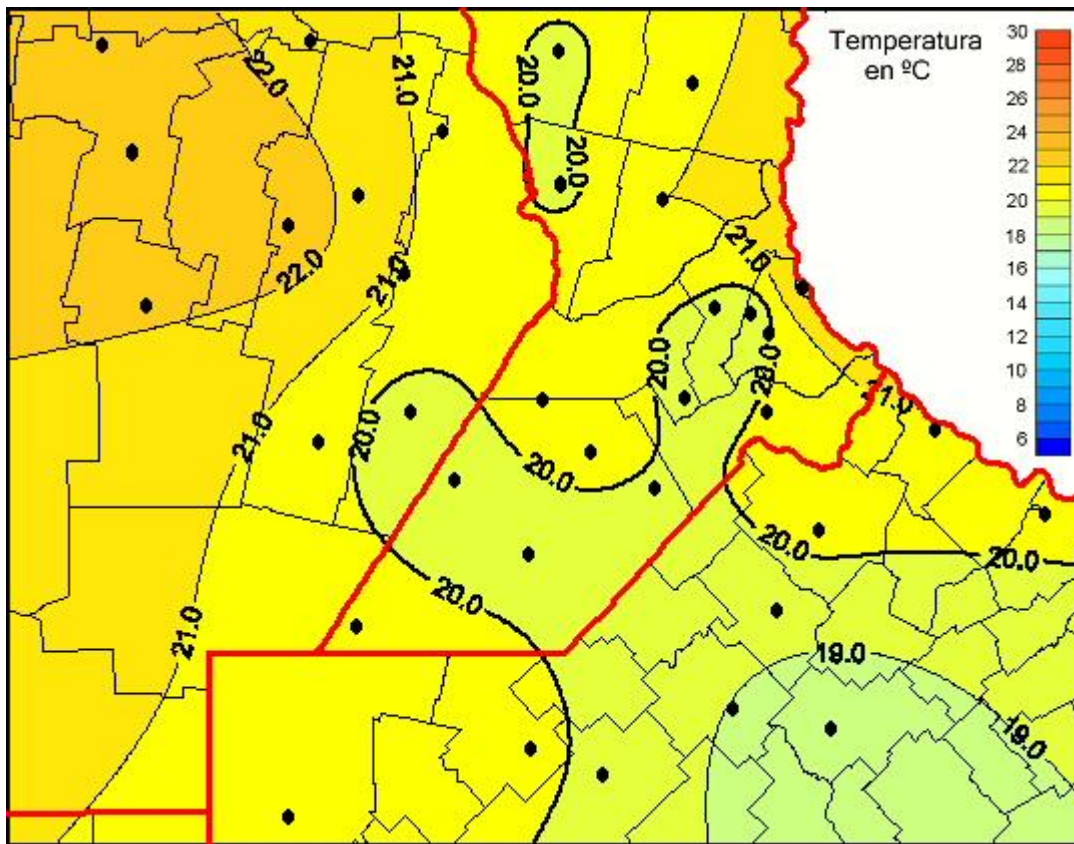

## Temperaturas Medias

Mapa de temperaturas medias de las últimas 24 horas.  
(Desde las 8:00AM hasta las 8:00AM). Se actualiza a las 10:00hs.