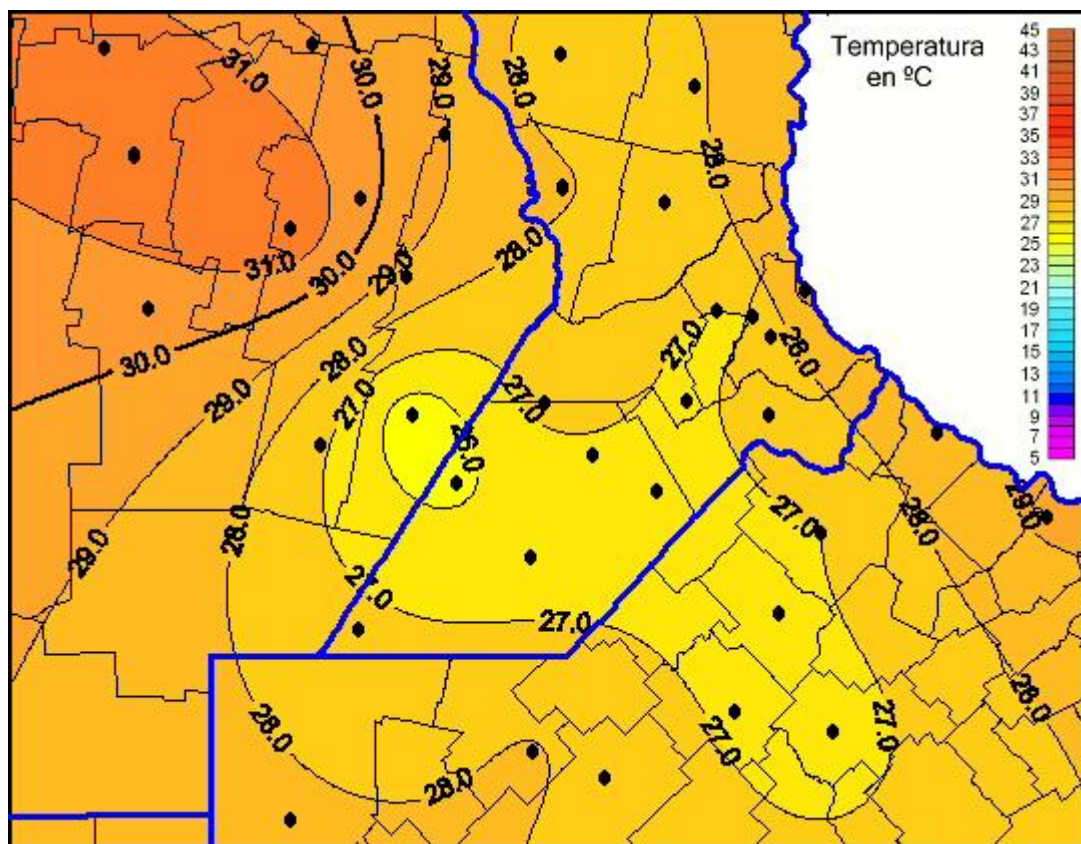

Temperaturas Máximas

Mapa de temperaturas máximas de las últimas 24 horas.
(Desde las 8:00AM hasta las 8:00AM). Se actualiza a las 10:00hs.