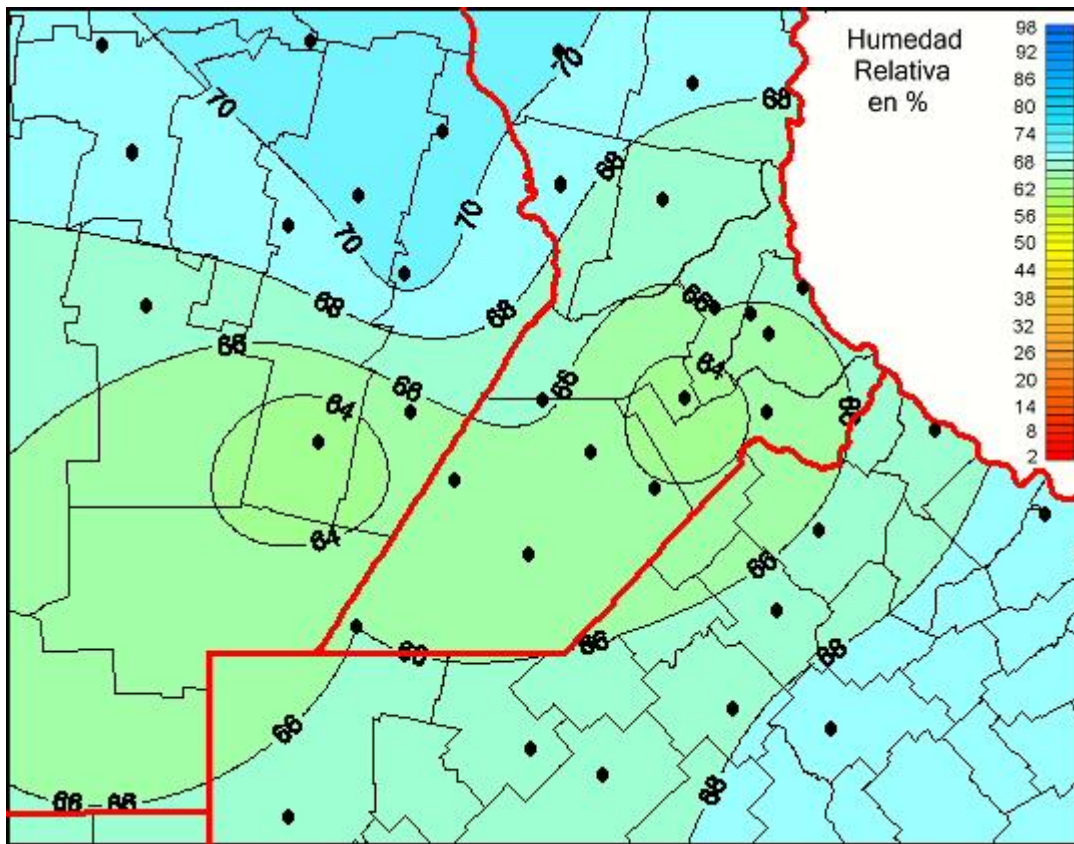

Humedad Relativa

Mapa de humedad relativa de las las últimas 24 horas.
(Desde las 8:00AM hasta las 8:00AM). Se actualiza a las 10:00hs.