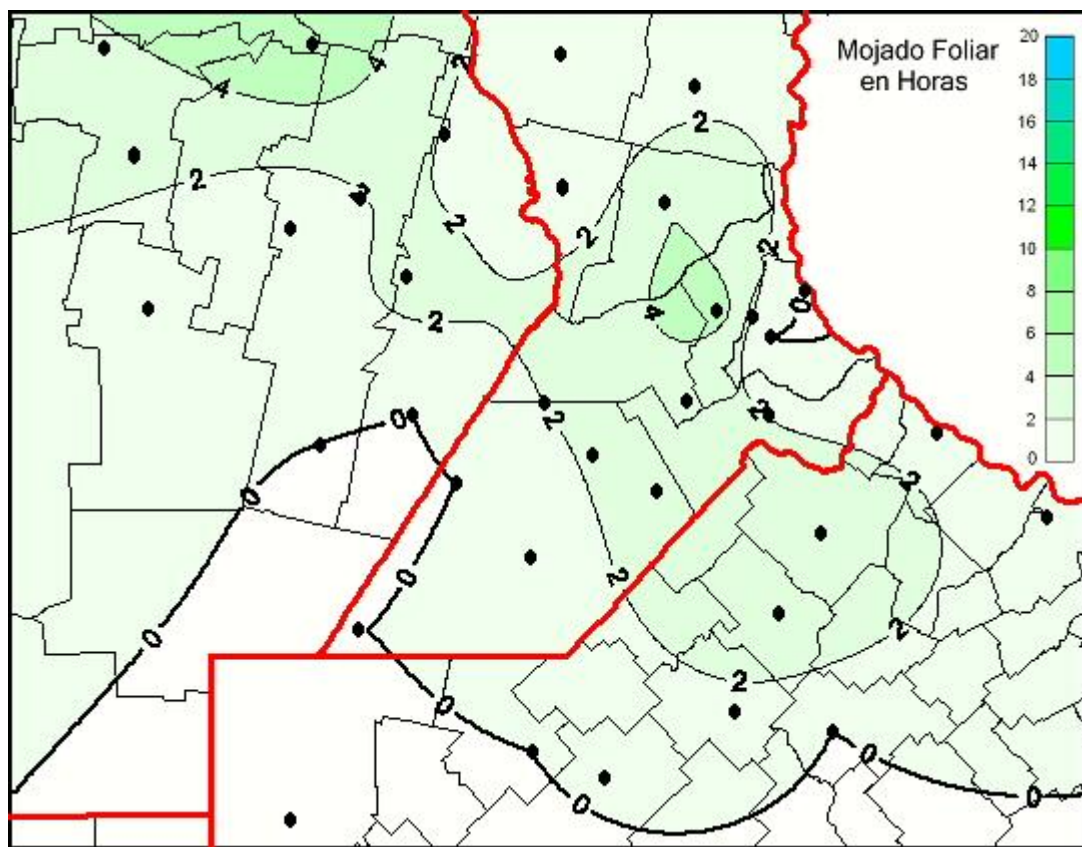

Humedad de Hoja

Mapa de humedad de hoja de las las últimas 24 horas.
(Desde las 8:00AM hasta las 8:00AM). Se actualiza a las 10:00hs.