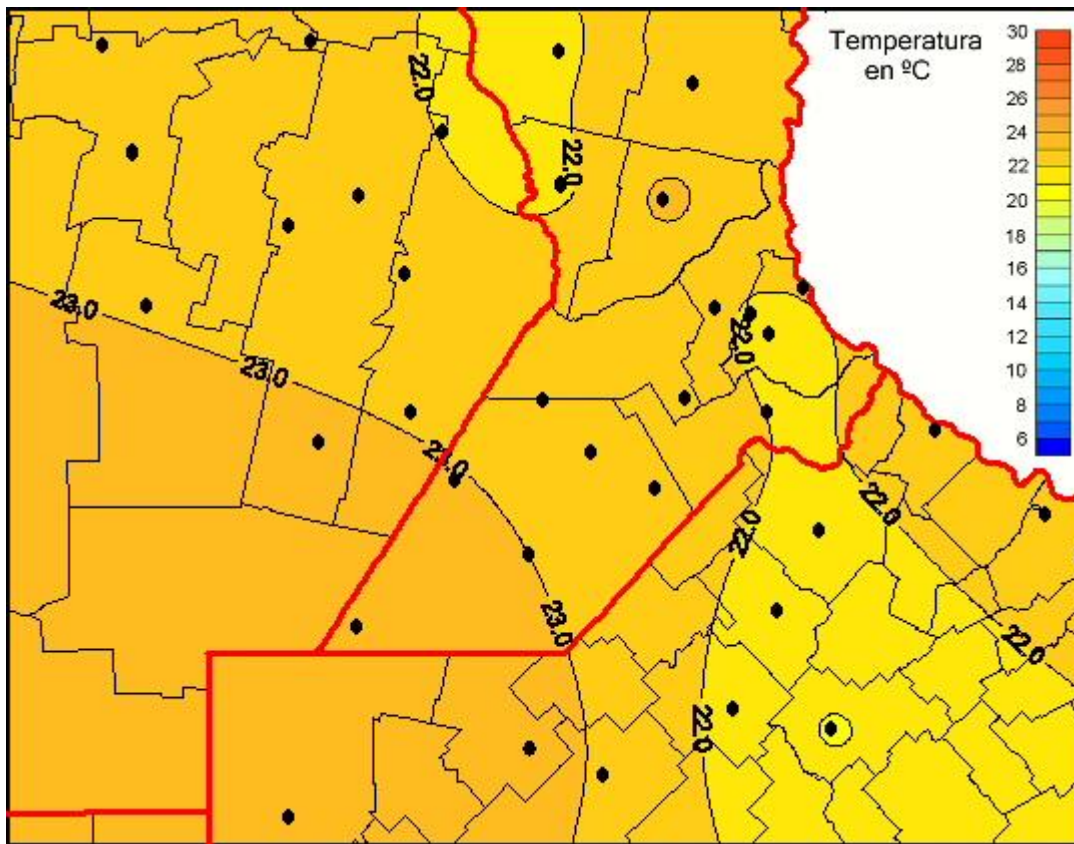

# Temperaturas Medias

Mapa de temperaturas medias de las las últimas 24 horas.  
(Desde las 8:00AM hasta las 8:00AM). Se actualiza a las 10:00hs.