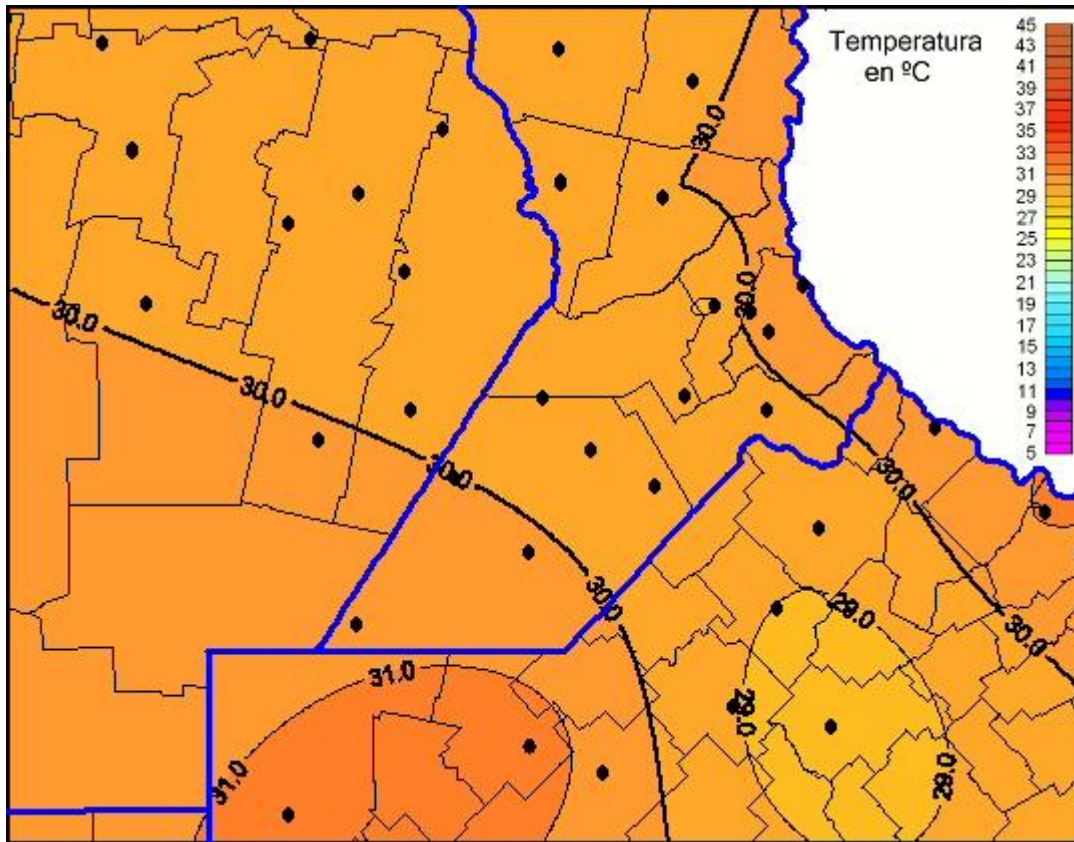

Temperaturas Máximas

Mapa de temperaturas máximas de las últimas 24 horas.
(Desde las 8:00AM hasta las 8:00AM). Se actualiza a las 10:00hs.