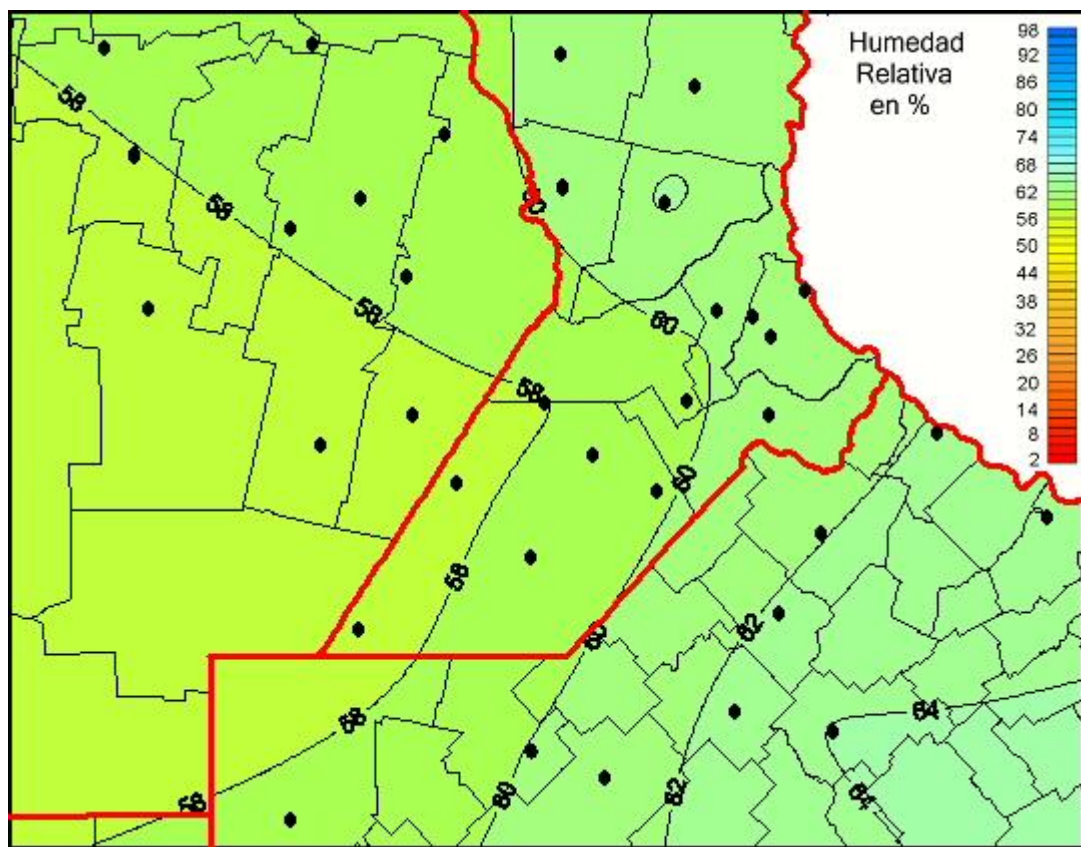

Humedad Relativa

Mapa de humedad relativa de las últimas 24 horas.
(Desde las 8:00AM hasta las 8:00AM). Se actualiza a las 10:00hs.