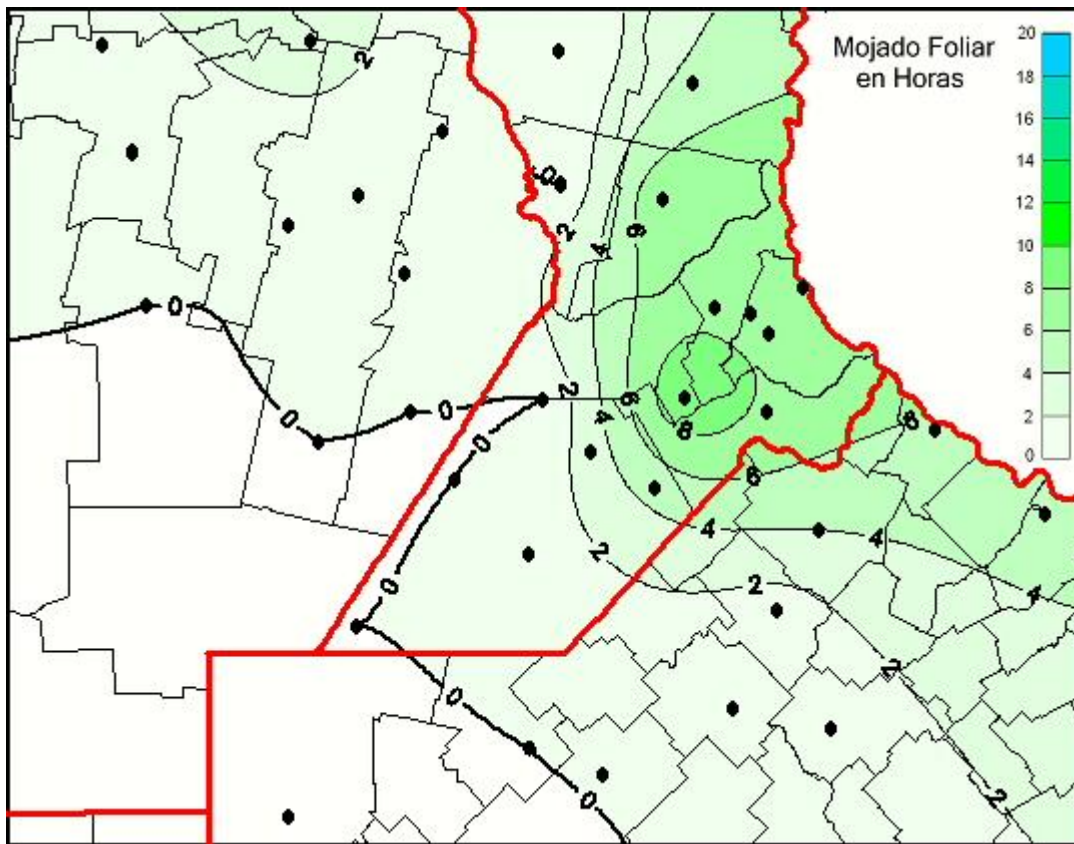

Humedad de Hoja

Mapa de humedad de hoja de las últimas 24 horas.
(Desde las 8:00AM hasta las 8:00AM). Se actualiza a las 10:00hs.