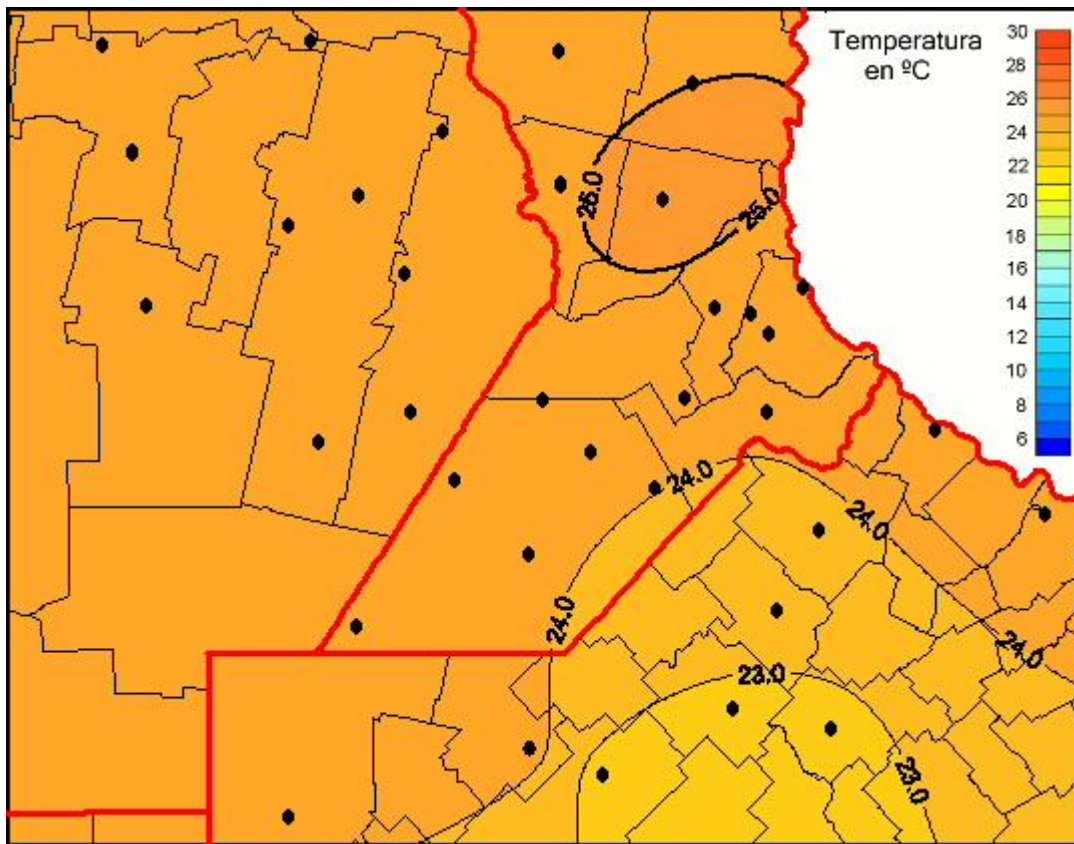

Temperaturas Medias

Mapa de temperaturas medias de las las últimas 24 horas.
(Desde las 8:00AM hasta las 8:00AM). Se actualiza a las 10:00hs.