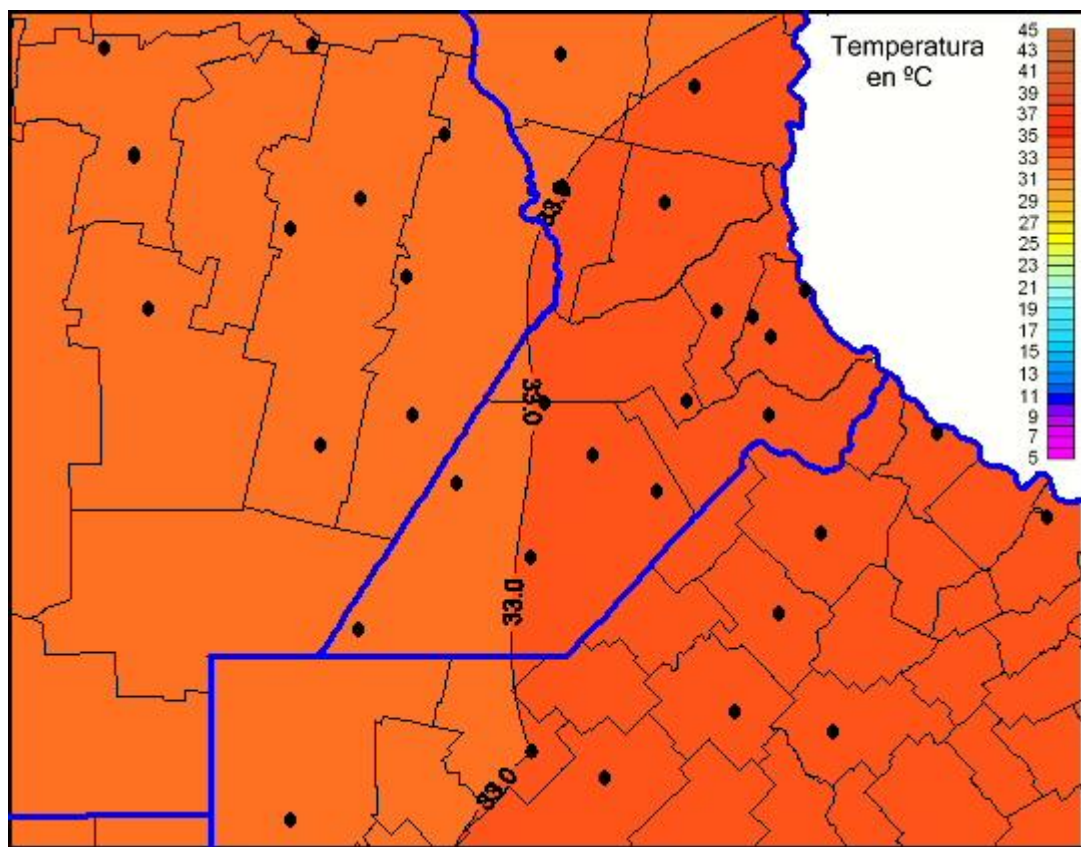

## Temperaturas Máximas

Mapa de temperaturas máximas de las últimas 24 horas.  
(Desde las 8:00AM hasta las 8:00AM). Se actualiza a las 10:00hs.