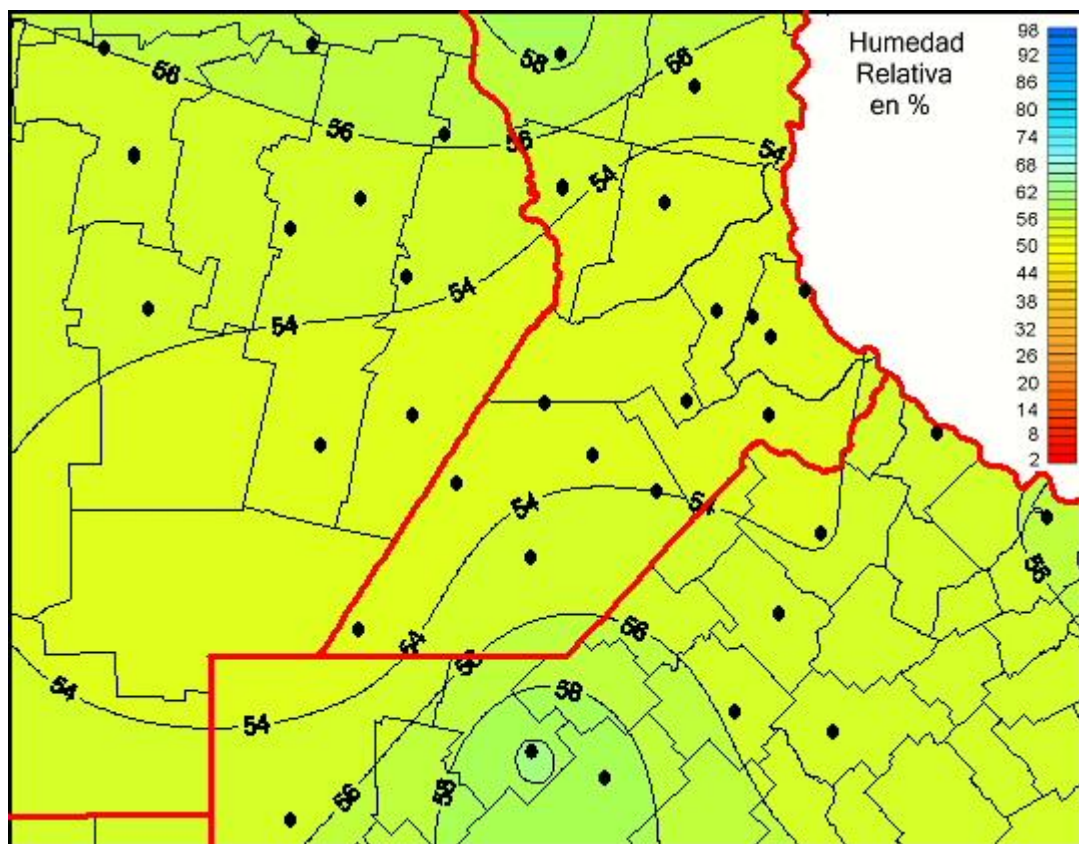

# Humedad Relativa

Mapa de humedad relativa de las últimas 24 horas.  
(Desde las 8:00AM hasta las 8:00AM). Se actualiza a las 10:00hs.