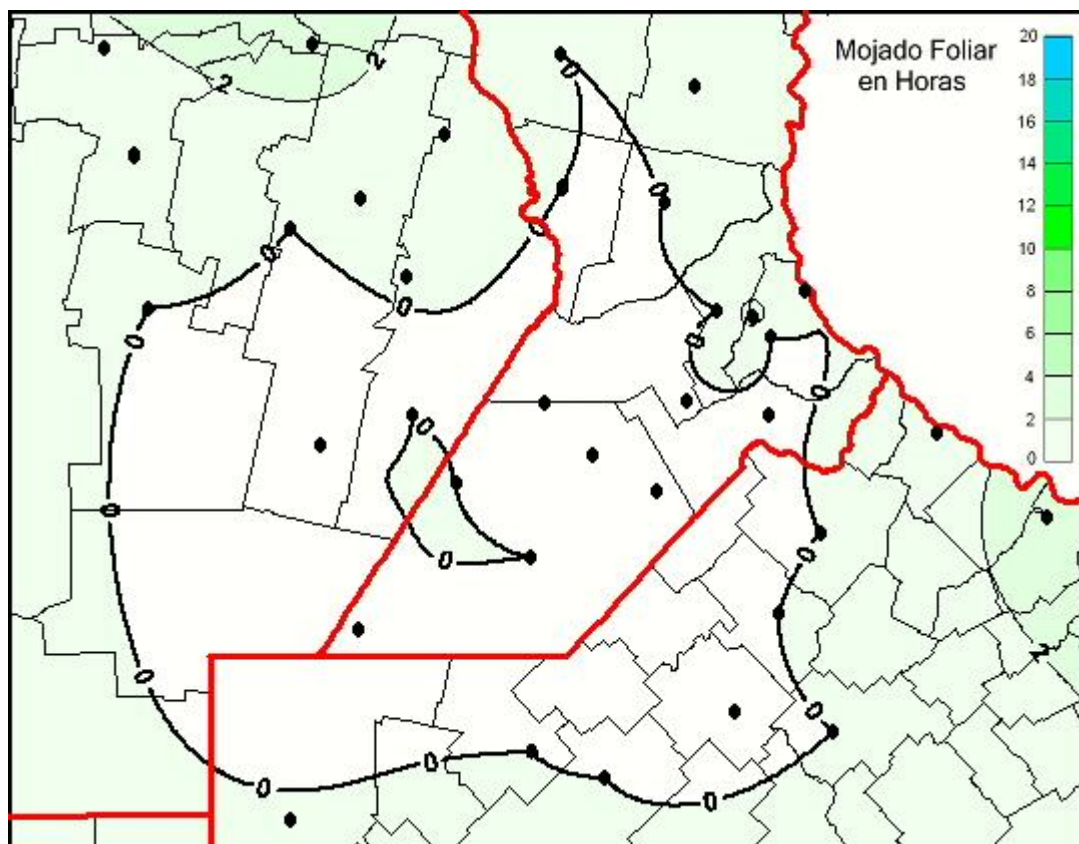

Humedad de Hoja

Mapa de humedad de hoja de las las últimas 24 horas.
(Desde las 8:00AM hasta las 8:00AM). Se actualiza a las 10:00hs.