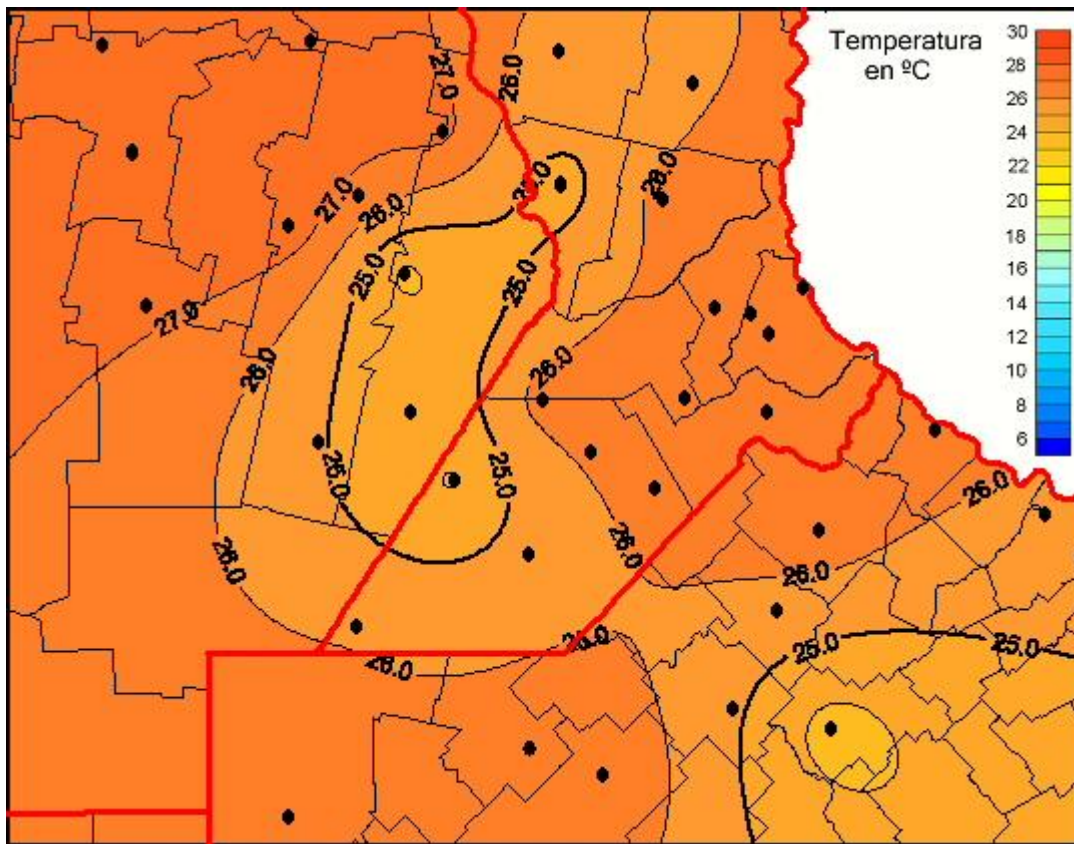

Temperaturas Medias

Mapa de temperaturas medias de las las últimas 96 horas.
(Desde las 8:00AM hasta las 8:00AM). Se actualiza a las 10:00hs.