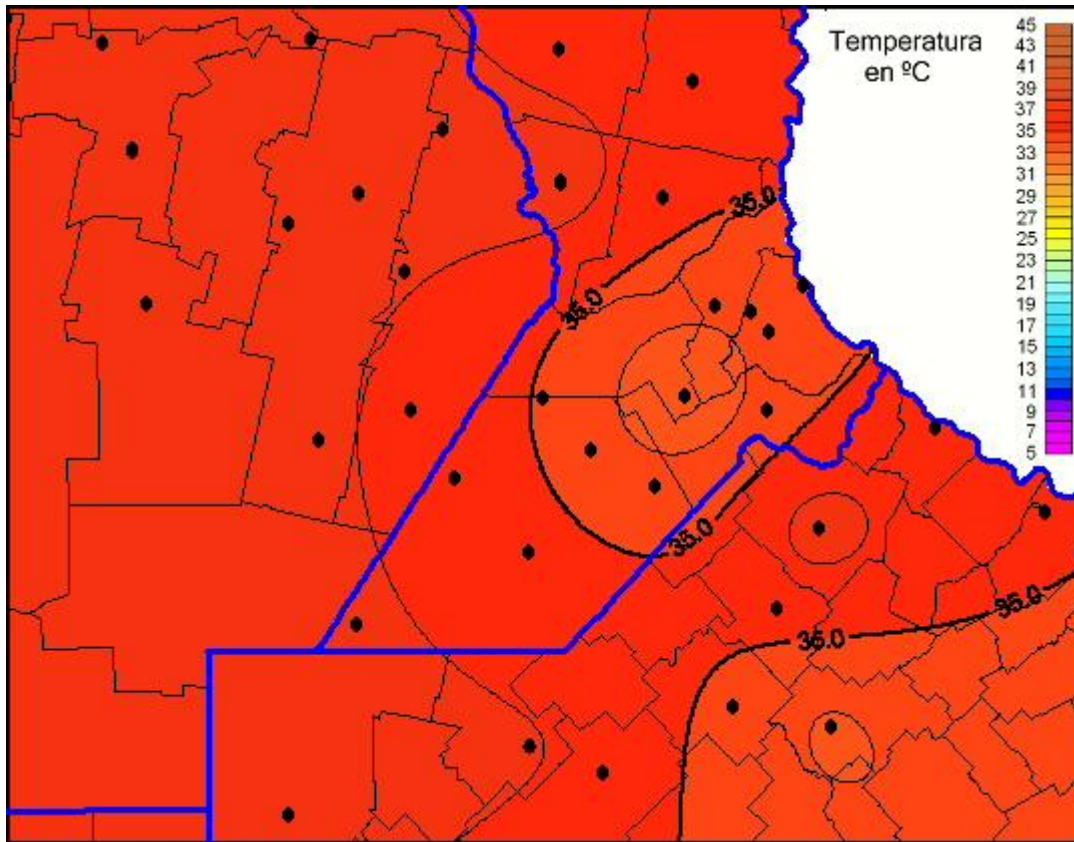

Temperaturas Máximas

Mapa de temperaturas máximas de las últimas 96 horas.
(Desde las 8:00AM hasta las 8:00AM). Se actualiza a las 10:00hs.