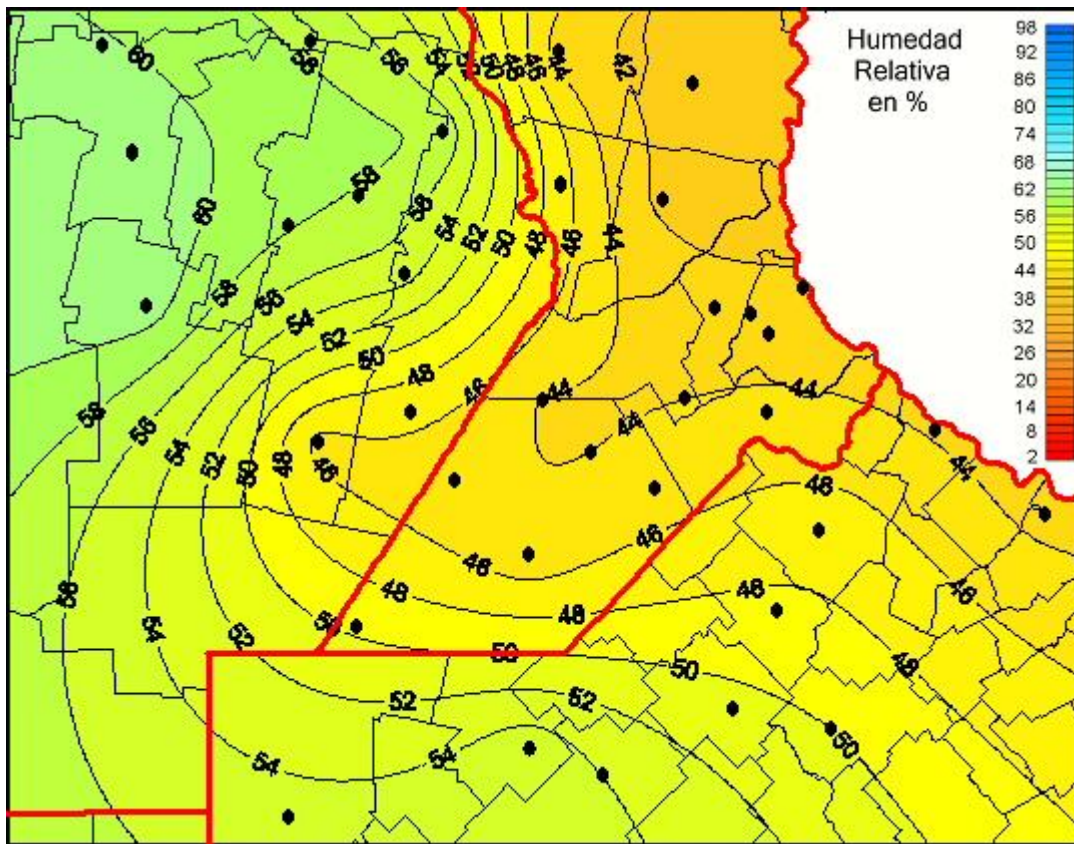

Humedad Relativa

Mapa de humedad relativa de las últimas 96 horas.
(Desde las 8:00AM hasta las 8:00AM). Se actualiza a las 10:00hs.