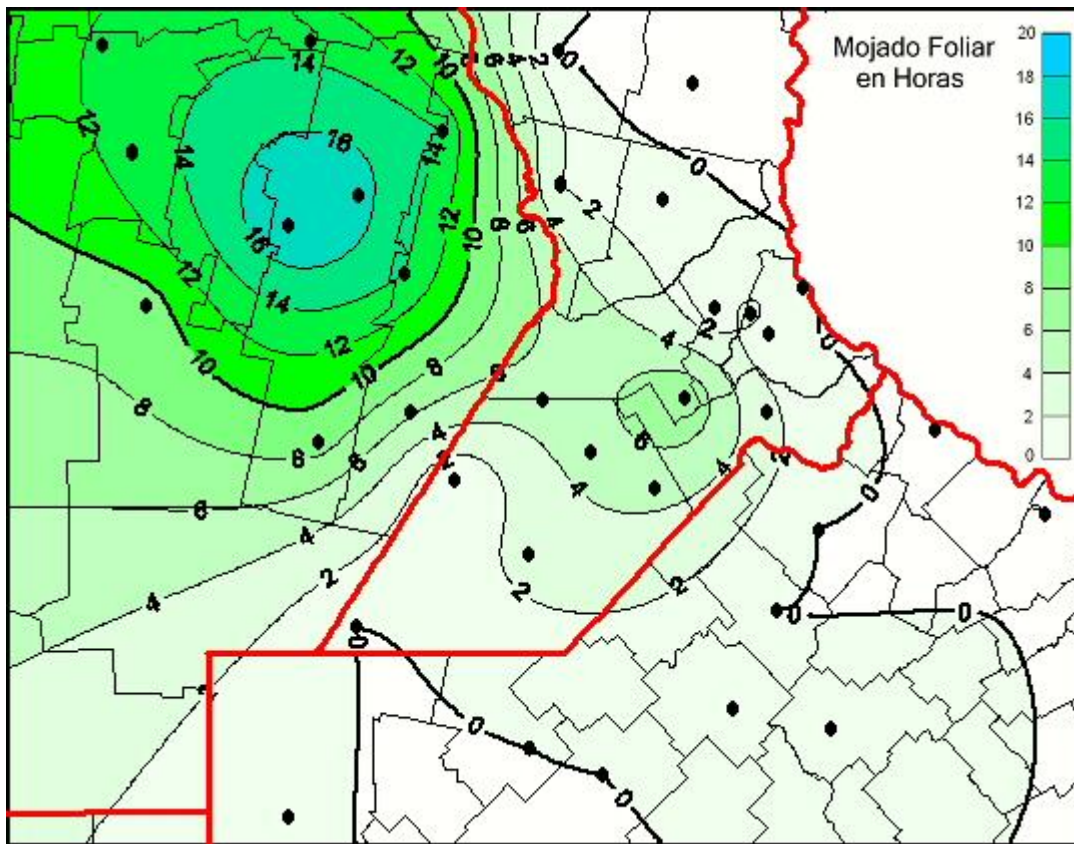

Humedad de Hoja

Mapa de humedad de hoja de las últimas 96 horas.
(Desde las 8:00AM hasta las 8:00AM). Se actualiza a las 10:00hs.