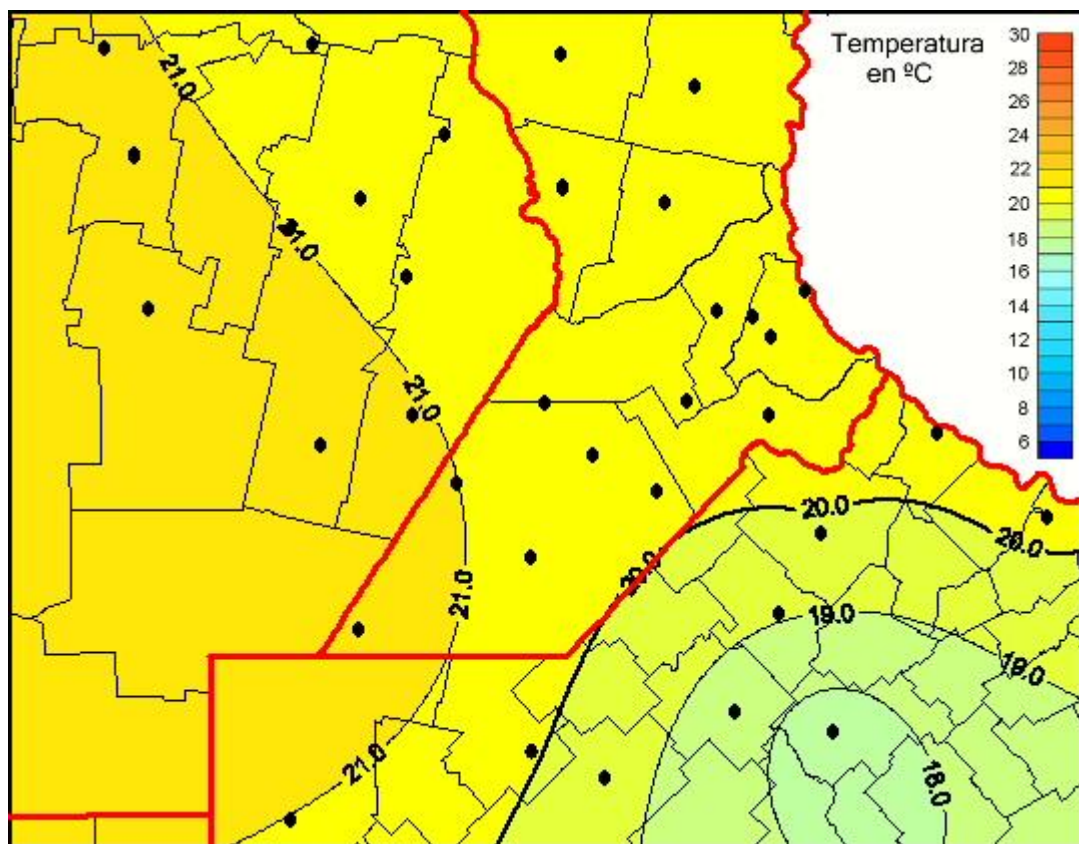

Temperaturas Medias

Mapa de temperaturas medias de las las últimas 24 horas.
(Desde las 8:00AM hasta las 8:00AM). Se actualiza a las 10:00hs.