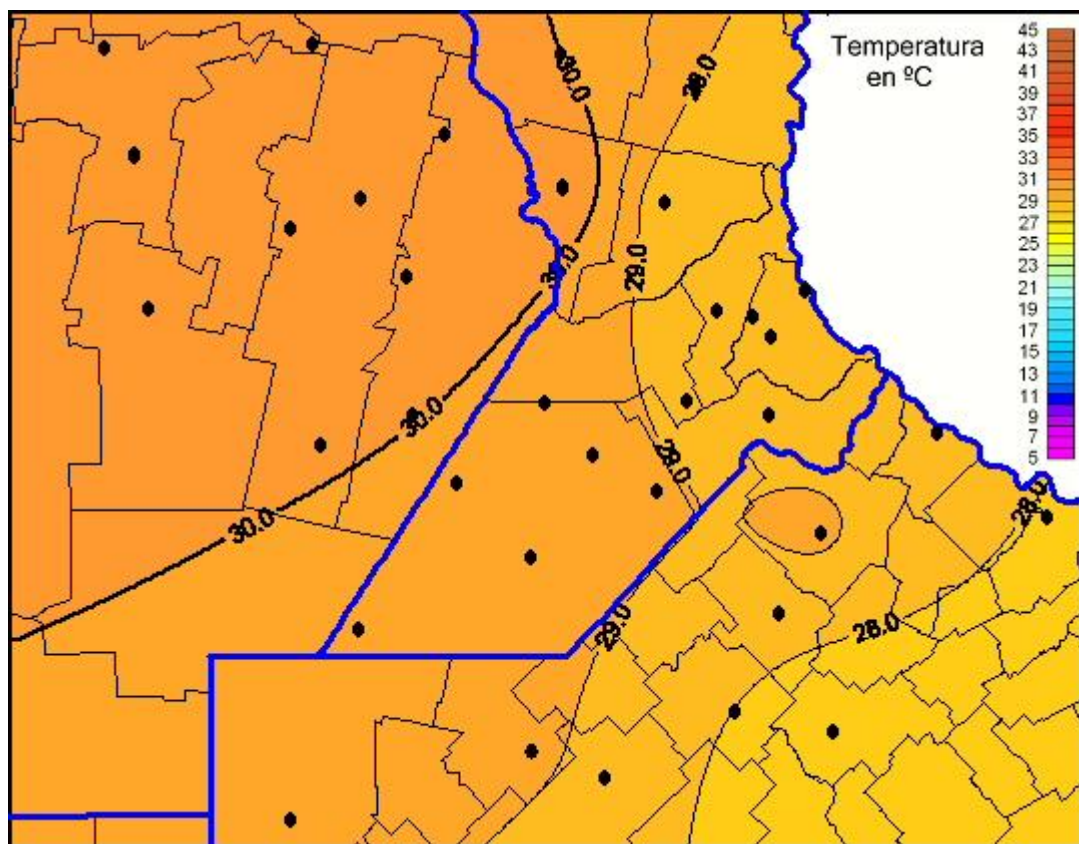

Temperaturas Máximas

Mapa de temperaturas máximas de las las últimas 24 horas.
(Desde las 8:00AM hasta las 8:00AM). Se actualiza a las 10:00hs.