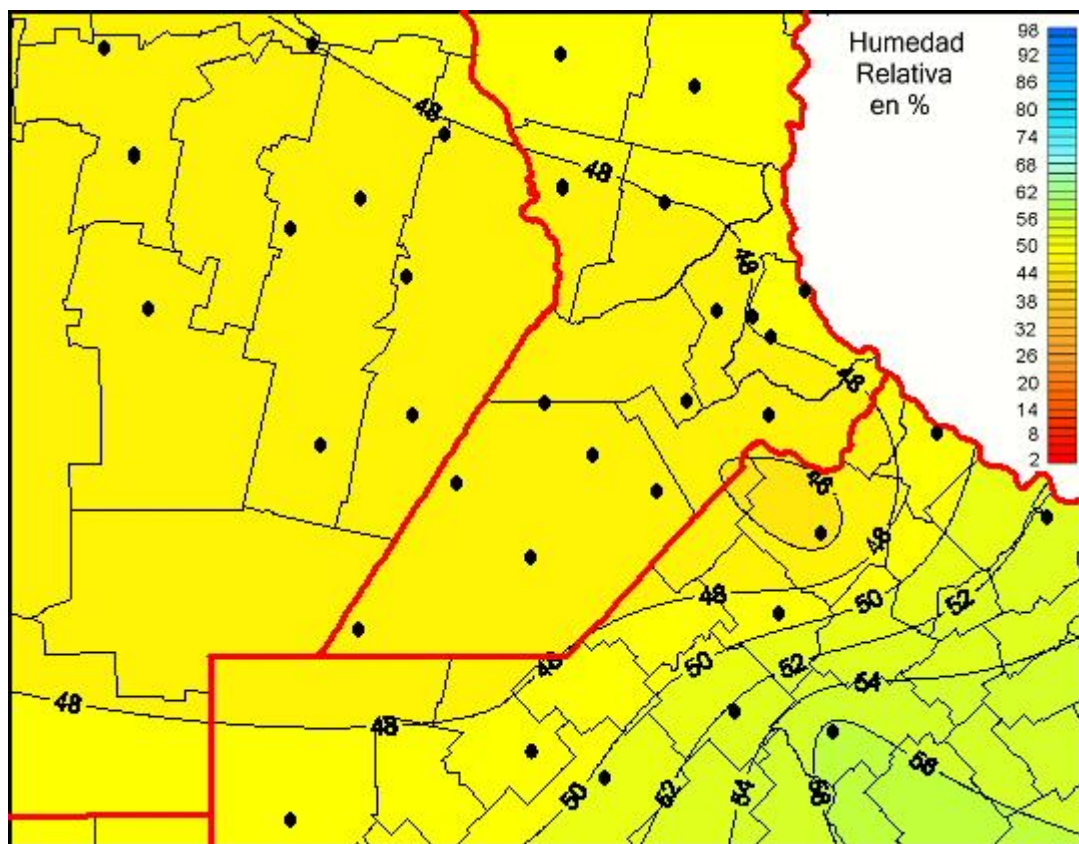

## Humedad Relativa

Mapa de humedad relativa de las las últimas 24 horas.  
(Desde las 8:00AM hasta las 8:00AM). Se actualiza a las 10:00hs.