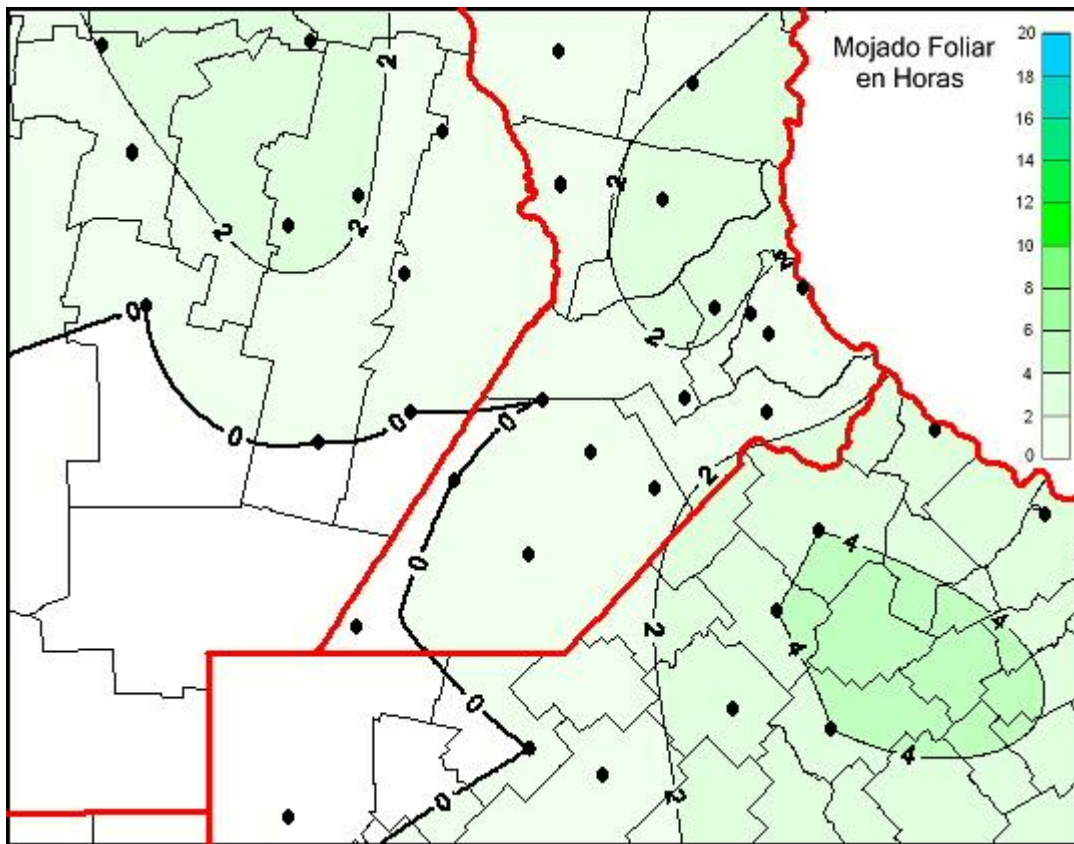

Humedad de Hoja

Mapa de humedad de hoja de las las últimas 24 horas.
(Desde las 8:00AM hasta las 8:00AM). Se actualiza a las 10:00hs.