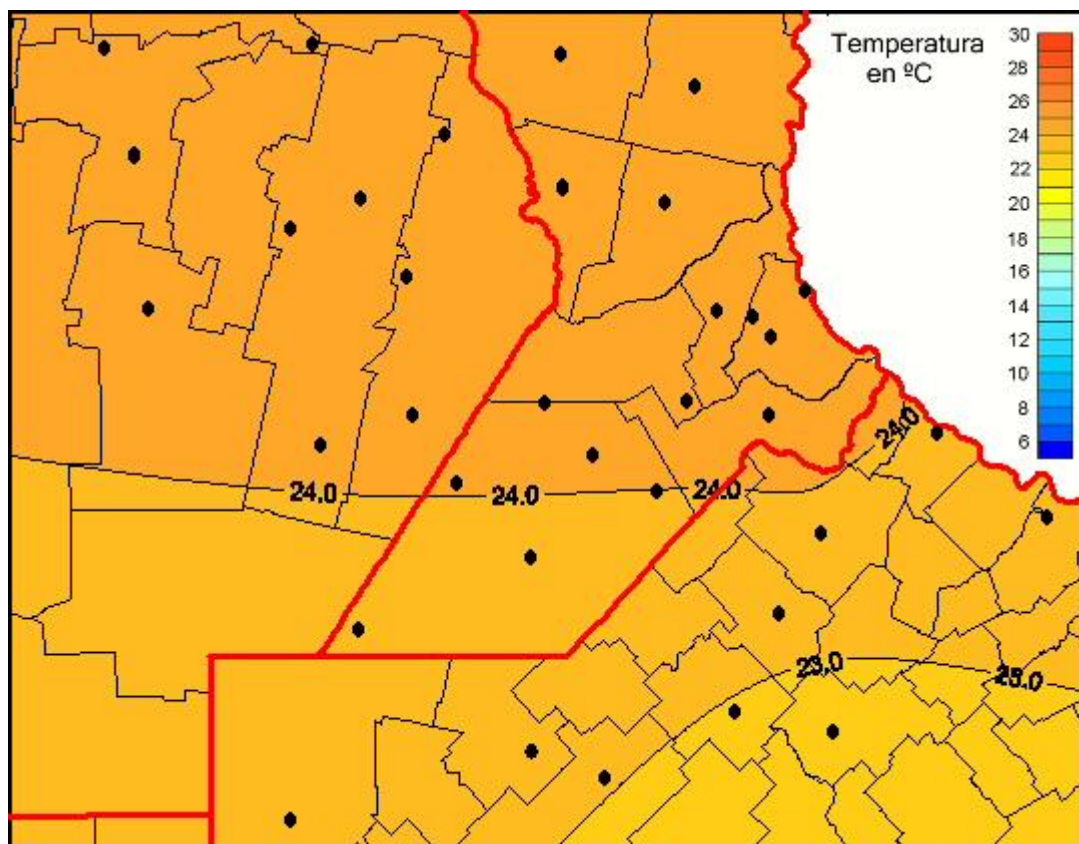

Temperaturas Medias

Mapa de temperaturas medias de las últimas 24 horas.
(Desde las 8:00AM hasta las 8:00AM). Se actualiza a las 10:00hs.