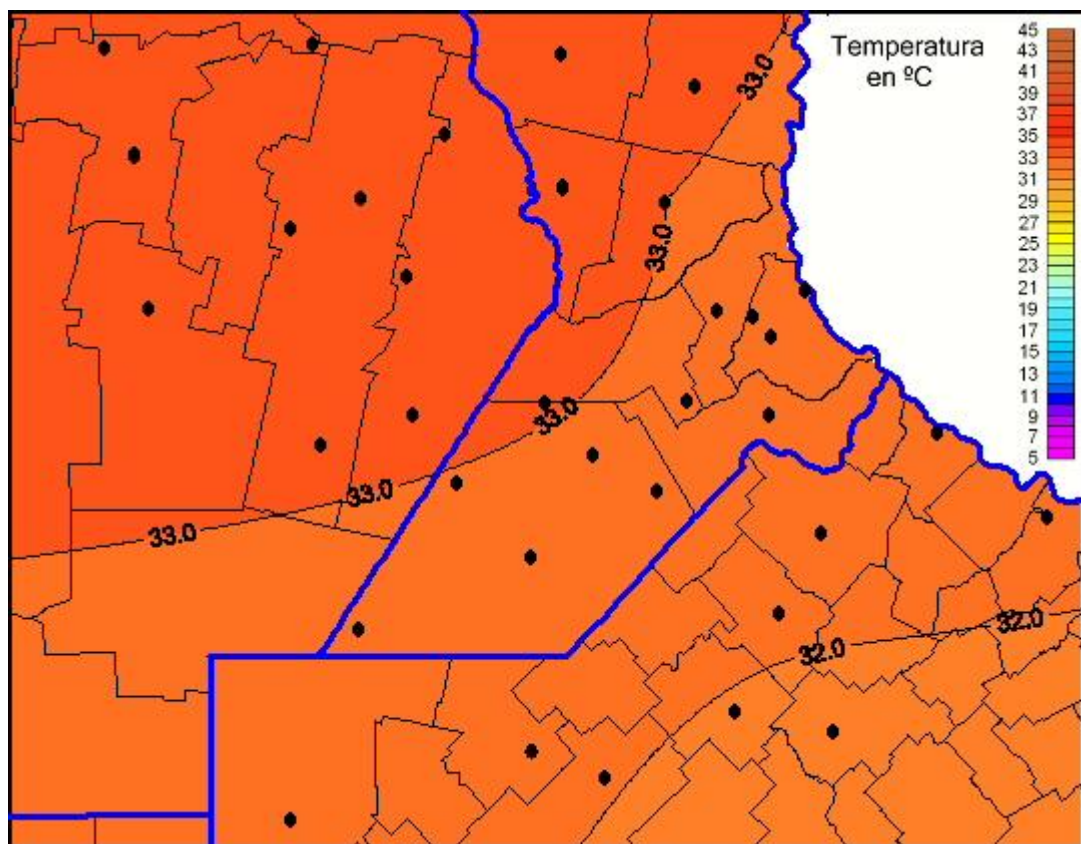

Temperaturas Máximas

Mapa de temperaturas máximas de las las últimas 24 horas.
(Desde las 8:00AM hasta las 8:00AM). Se actualiza a las 10:00hs.