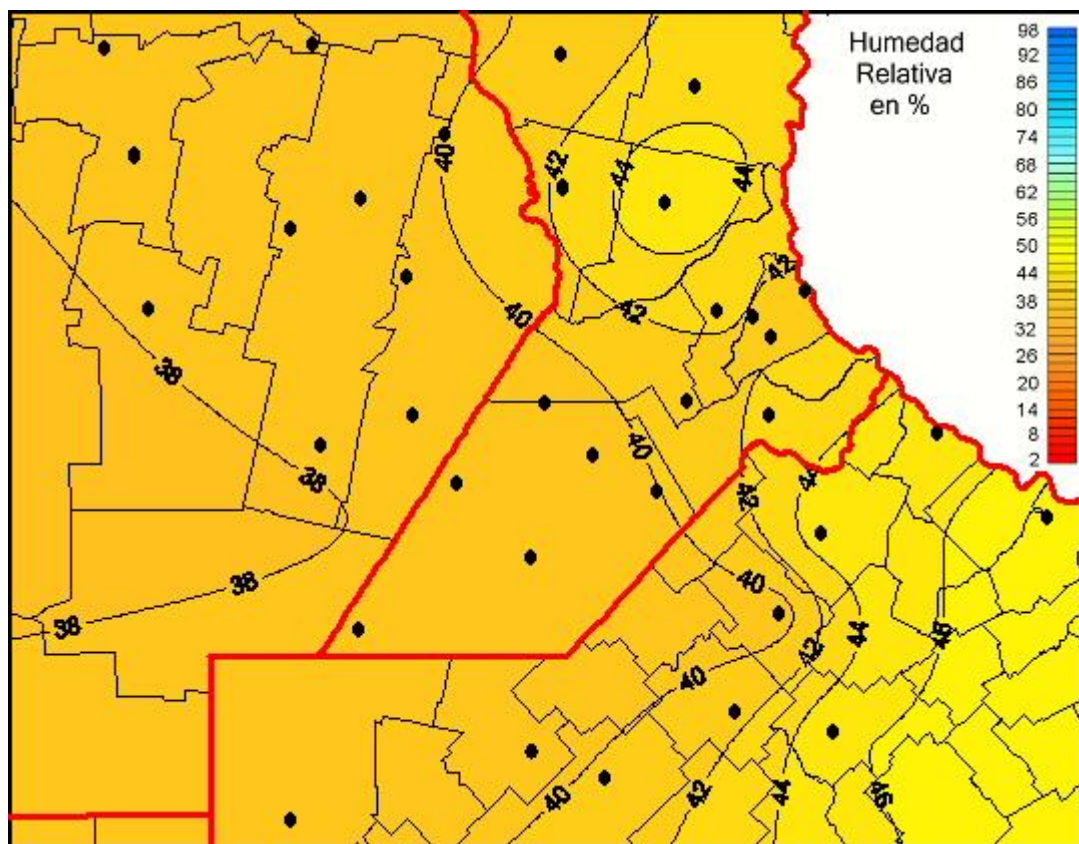

Humedad Relativa

Mapa de humedad relativa de las las últimas 24 horas.
(Desde las 8:00AM hasta las 8:00AM). Se actualiza a las 10:00hs.