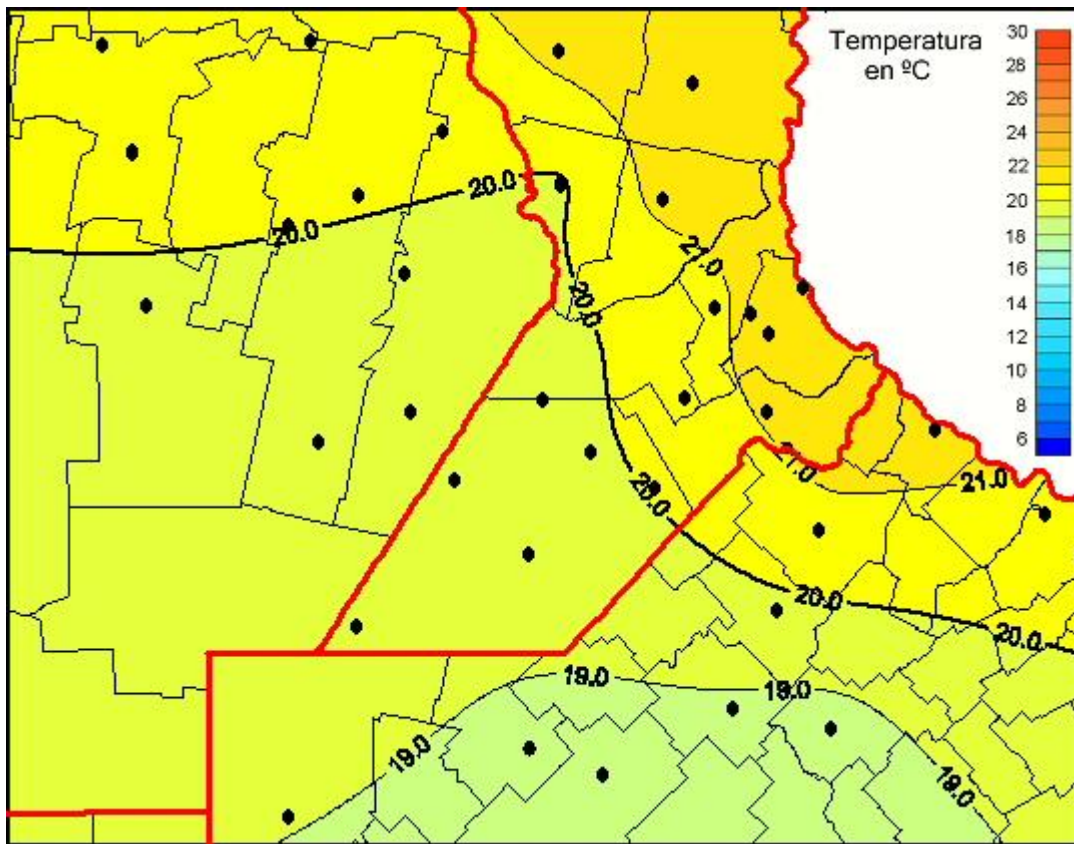

## Temperaturas Medias

Mapa de temperaturas medias de las las últimas 24 horas.  
(Desde las 8:00AM hasta las 8:00AM). Se actualiza a las 10:00hs.