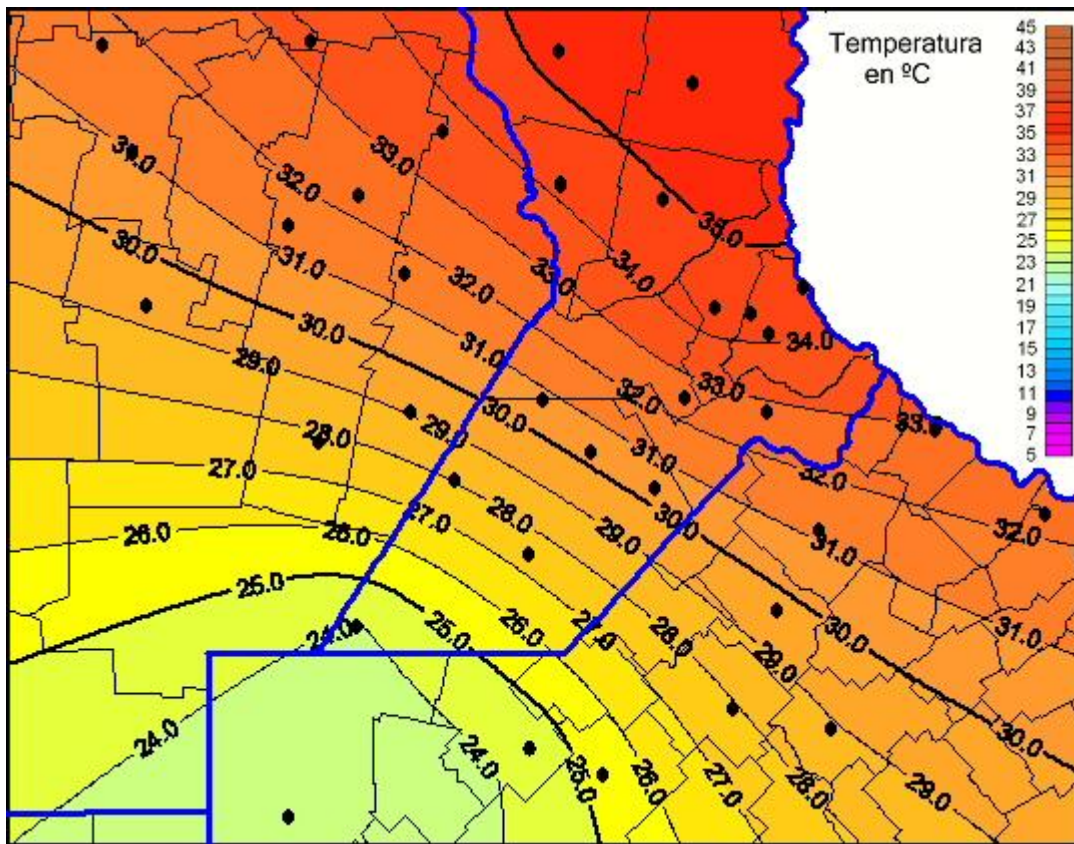

Temperaturas Máximas

Mapa de temperaturas máximas de las últimas 24 horas.
(Desde las 8:00AM hasta las 8:00AM). Se actualiza a las 10:00hs.