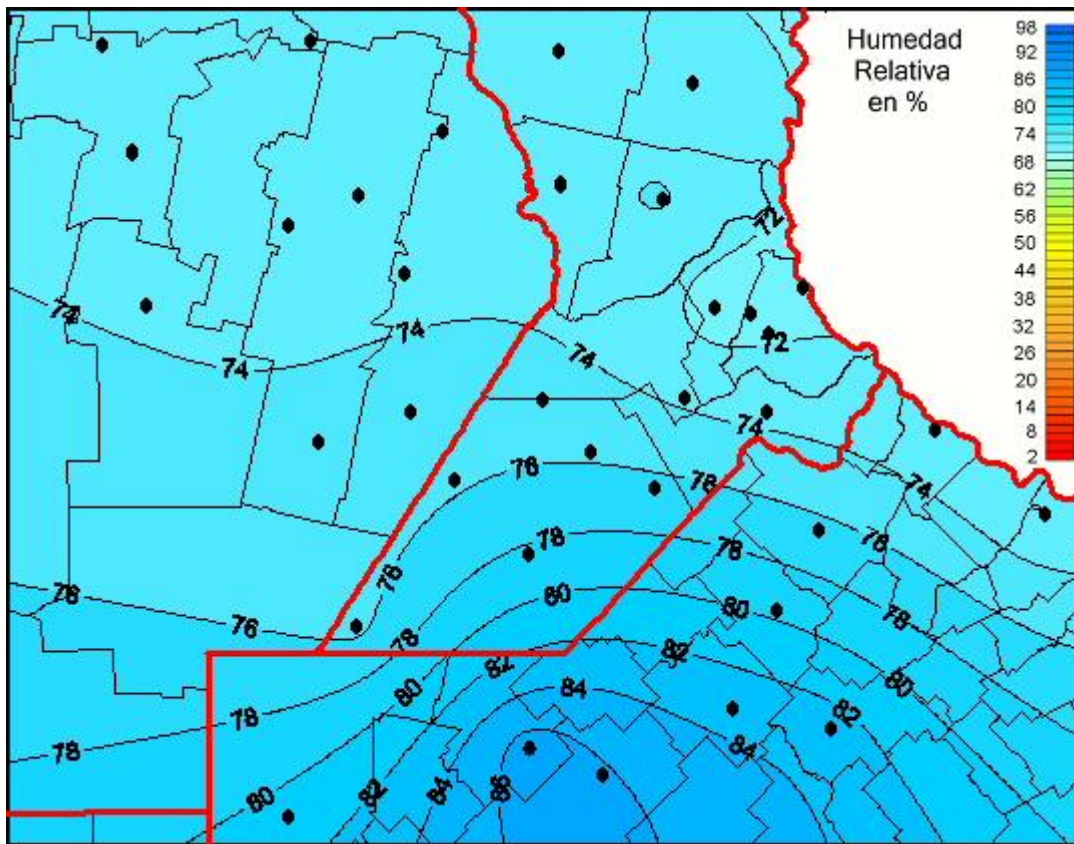

# Humedad Relativa

Mapa de humedad relativa de las últimas 24 horas.  
(Desde las 8:00AM hasta las 8:00AM). Se actualiza a las 10:00hs.