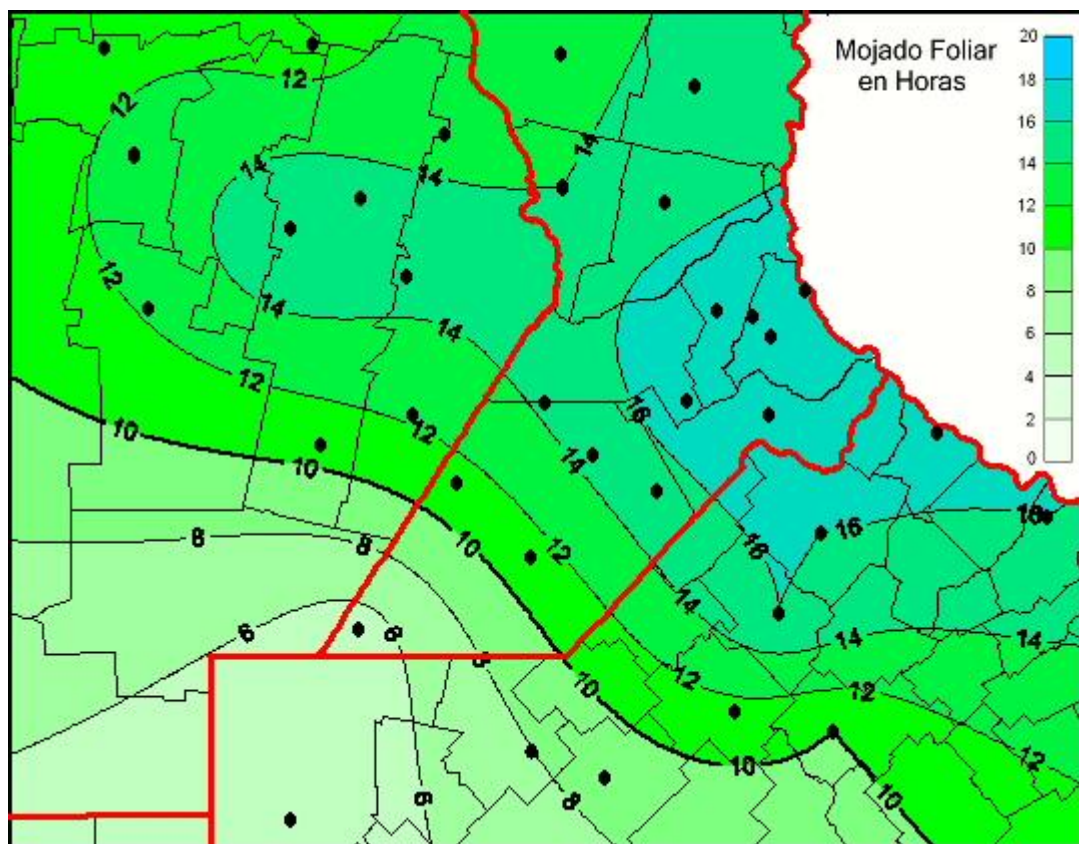

Humedad de Hoja

Mapa de humedad de hoja de las últimas 24 horas.
(Desde las 8:00AM hasta las 8:00AM). Se actualiza a las 10:00hs.