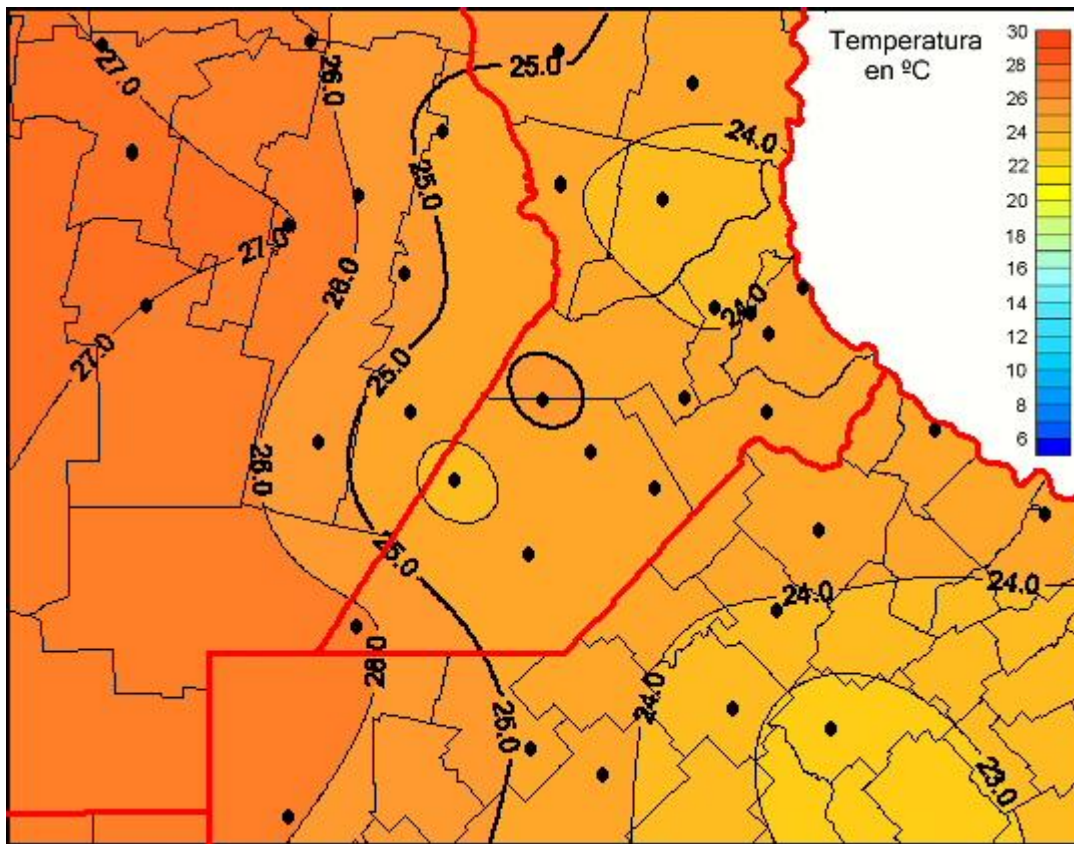

# Temperaturas Medias

Mapa de temperaturas medias de las últimas 24 horas.  
(Desde las 8:00AM hasta las 8:00AM). Se actualiza a las 10:00hs.