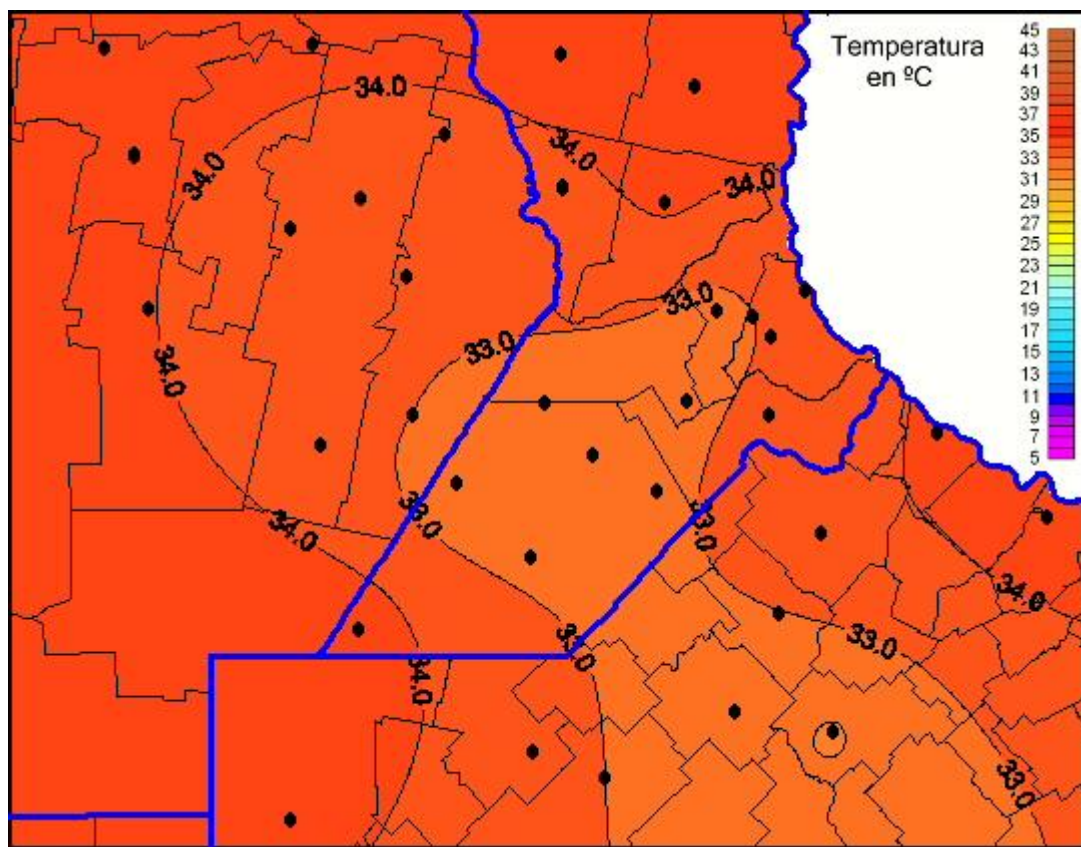

Temperaturas Máximas

Mapa de temperaturas máximas de las las últimas 24 horas.
(Desde las 8:00AM hasta las 8:00AM). Se actualiza a las 10:00hs.