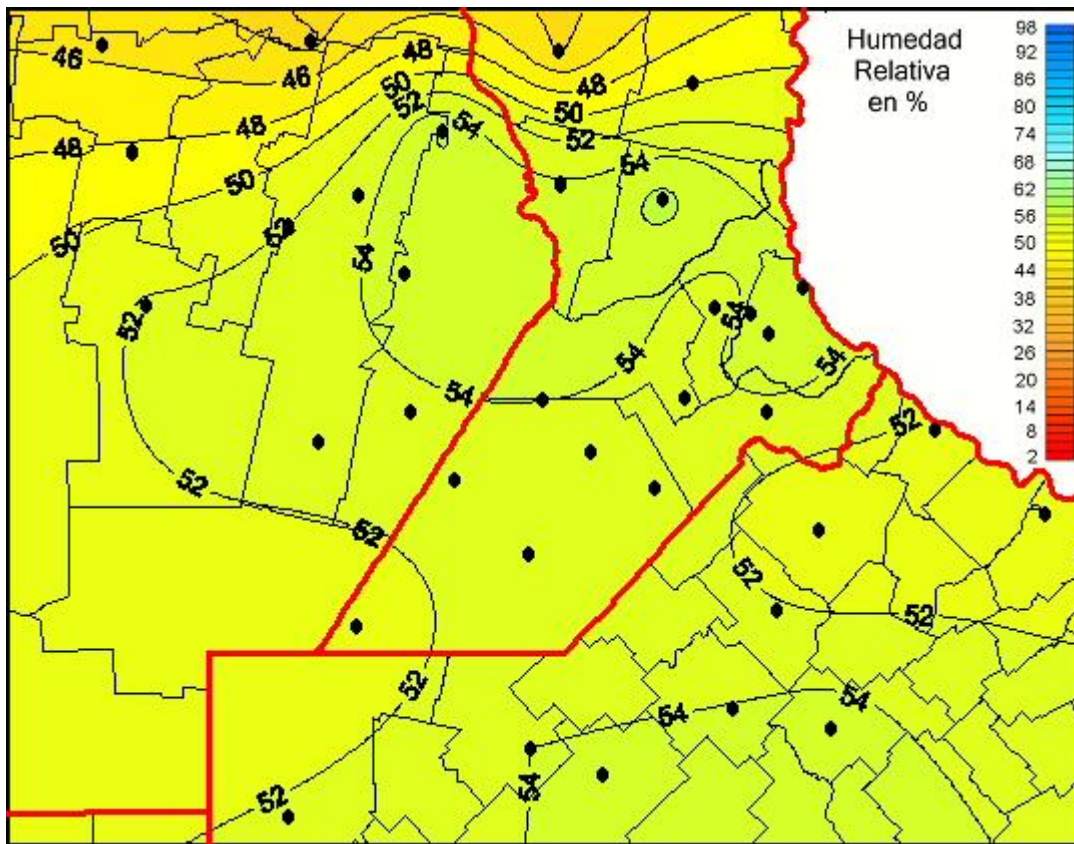

# Humedad Relativa

Mapa de humedad relativa de las las últimas 24 horas.  
(Desde las 8:00AM hasta las 8:00AM). Se actualiza a las 10:00hs.