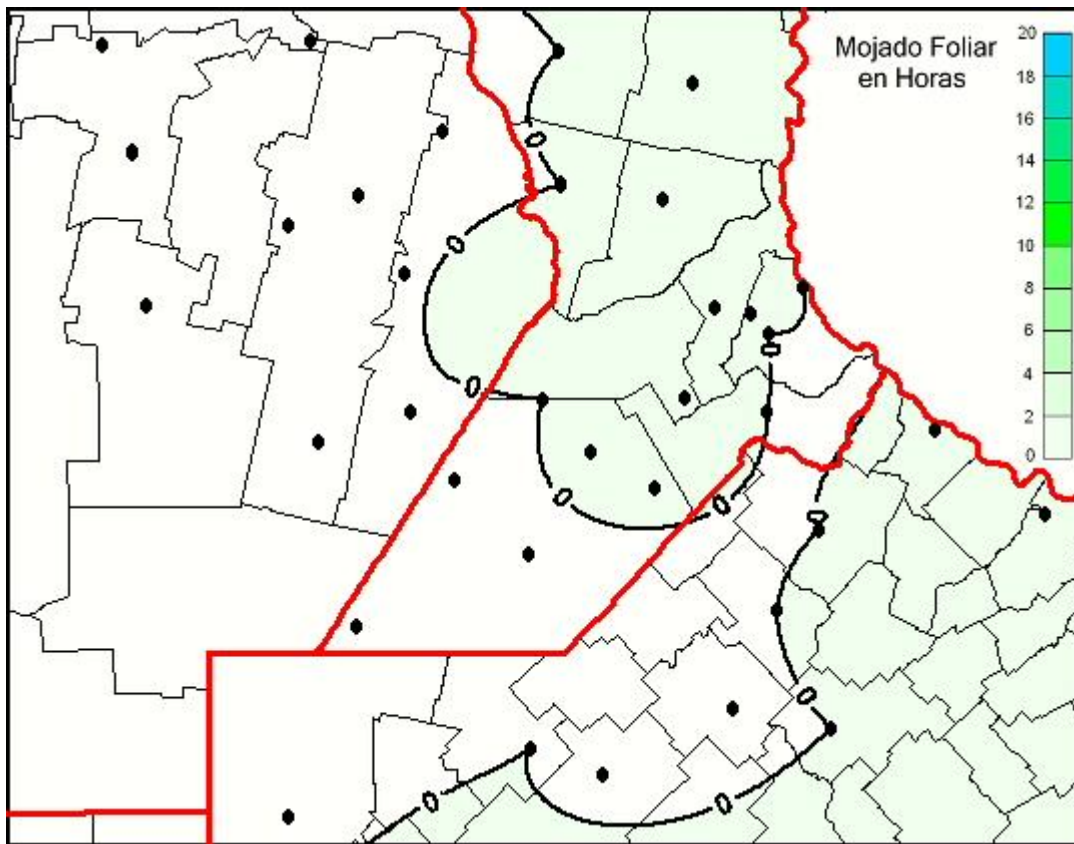

Humedad de Hoja

Mapa de humedad de hoja de las últimas 24 horas.
(Desde las 8:00AM hasta las 8:00AM). Se actualiza a las 10:00hs.