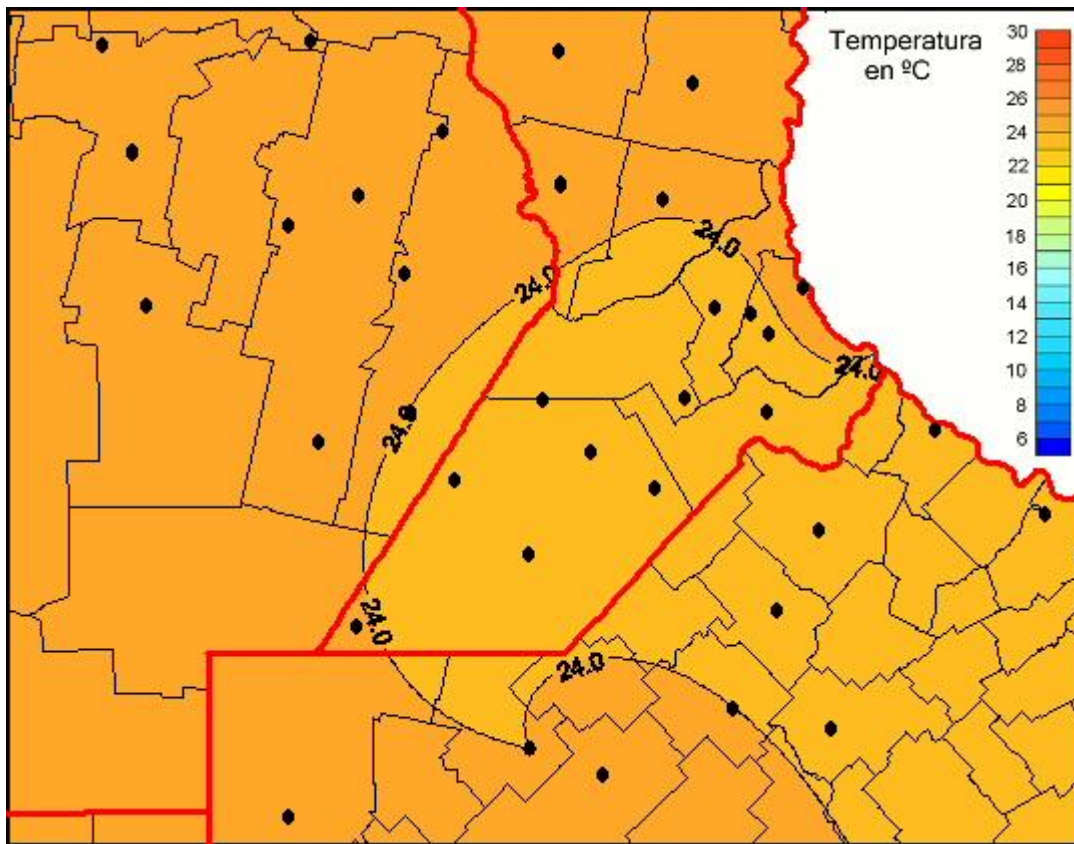

Temperaturas Medias

Mapa de temperaturas medias de las las últimas 72 horas.
(Desde las 8:00AM hasta las 8:00AM). Se actualiza a las 10:00hs.