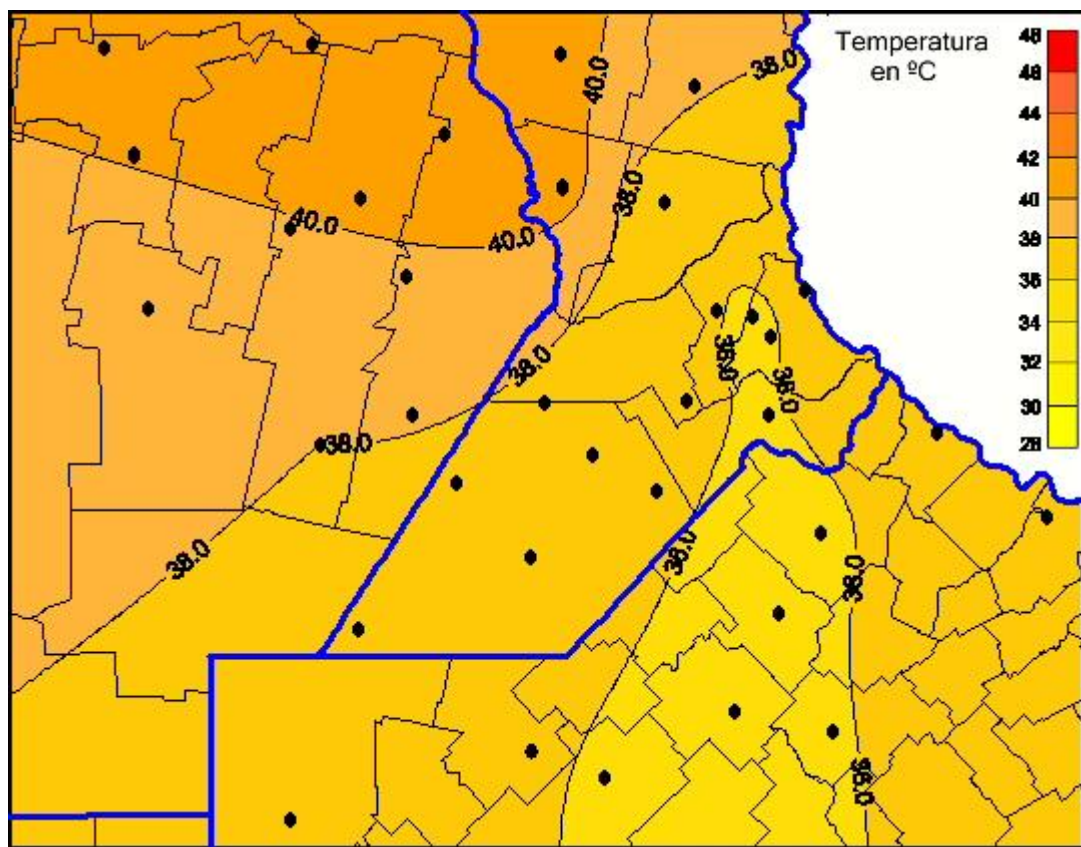

Temperaturas Máximas

Mapa de temperaturas máximas de las últimas 72 horas.
(Desde las 8:00AM hasta las 8:00AM). Se actualiza a las 10:00hs.