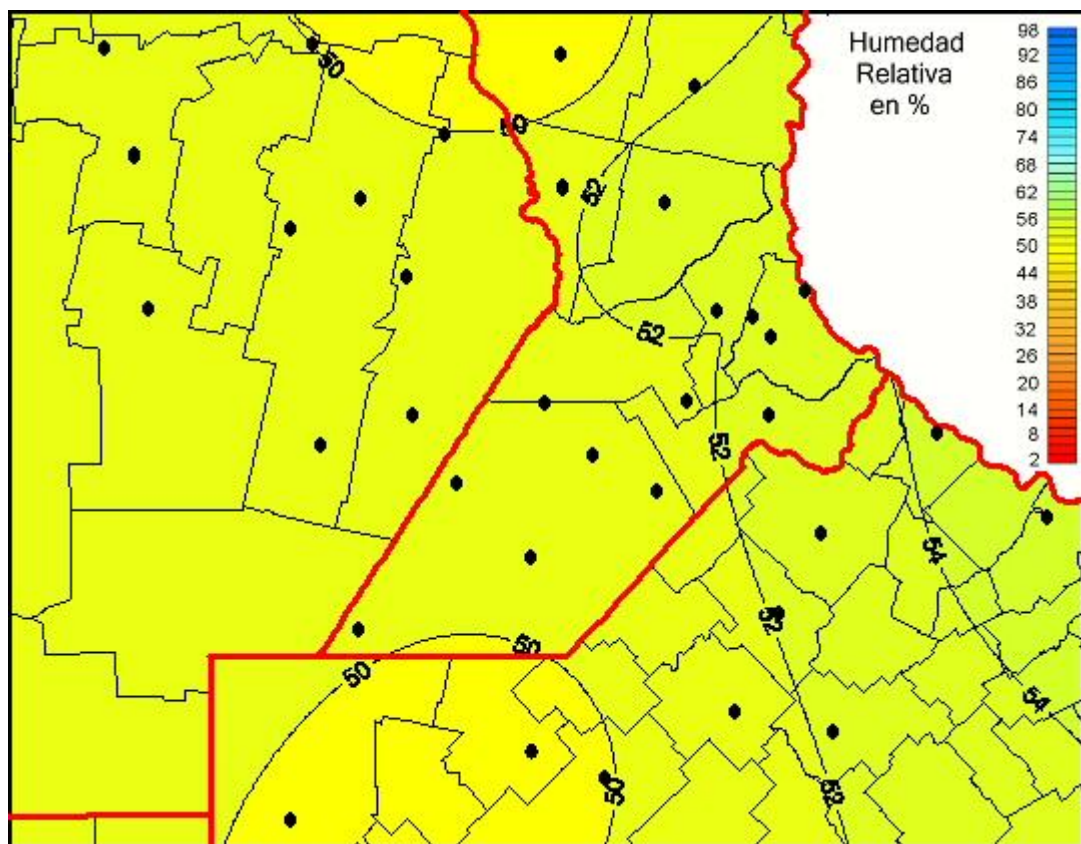

Humedad Relativa

Mapa de humedad relativa de las las últimas 72 horas.
(Desde las 8:00AM hasta las 8:00AM). Se actualiza a las 10:00hs.