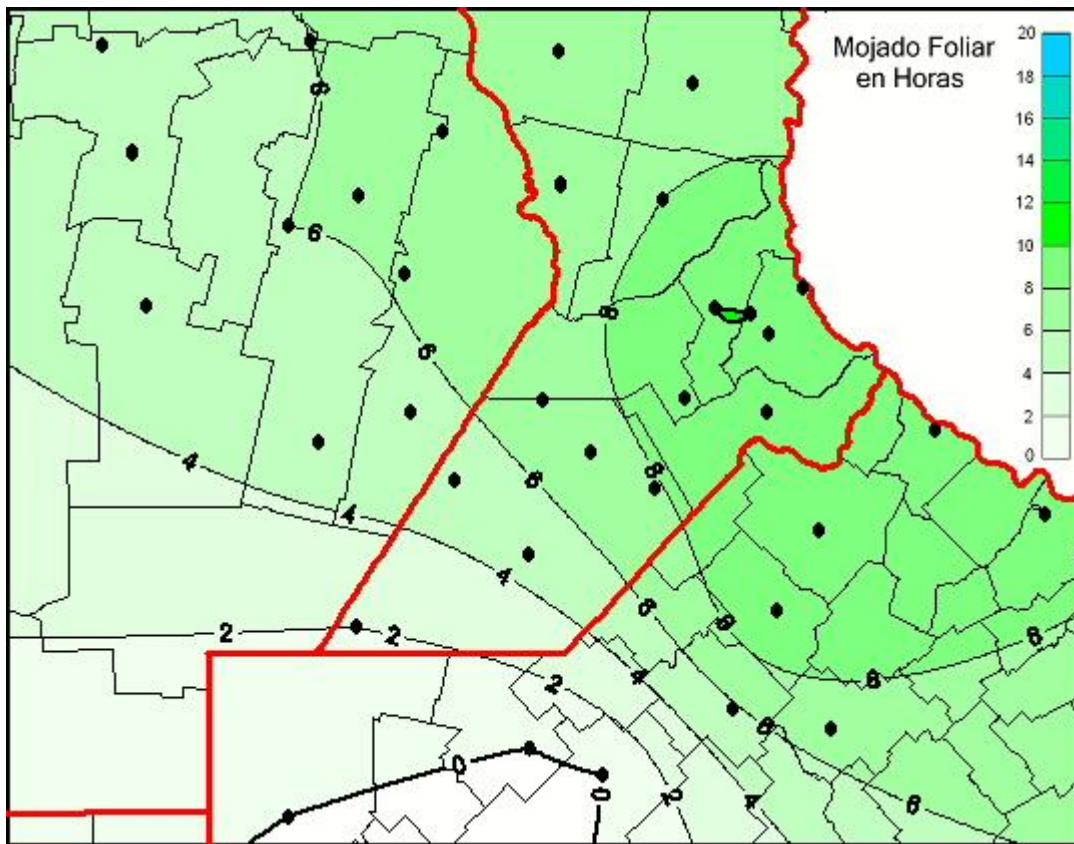

## Humedad de Hoja

Mapa de humedad de hoja de las las últimas 72 horas.  
(Desde las 8:00AM hasta las 8:00AM). Se actualiza a las 10:00hs.