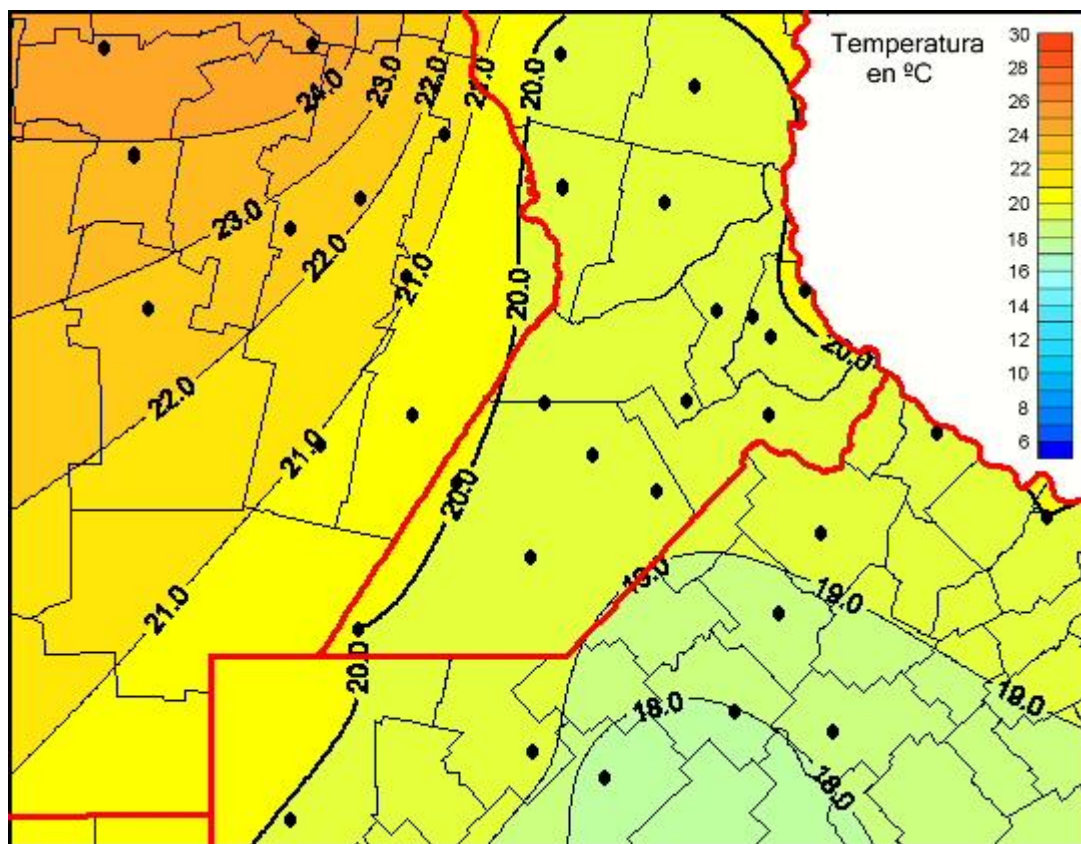

## Temperaturas Medias

Mapa de temperaturas medias de las las últimas 24 horas.  
(Desde las 8:00AM hasta las 8:00AM). Se actualiza a las 10:00hs.