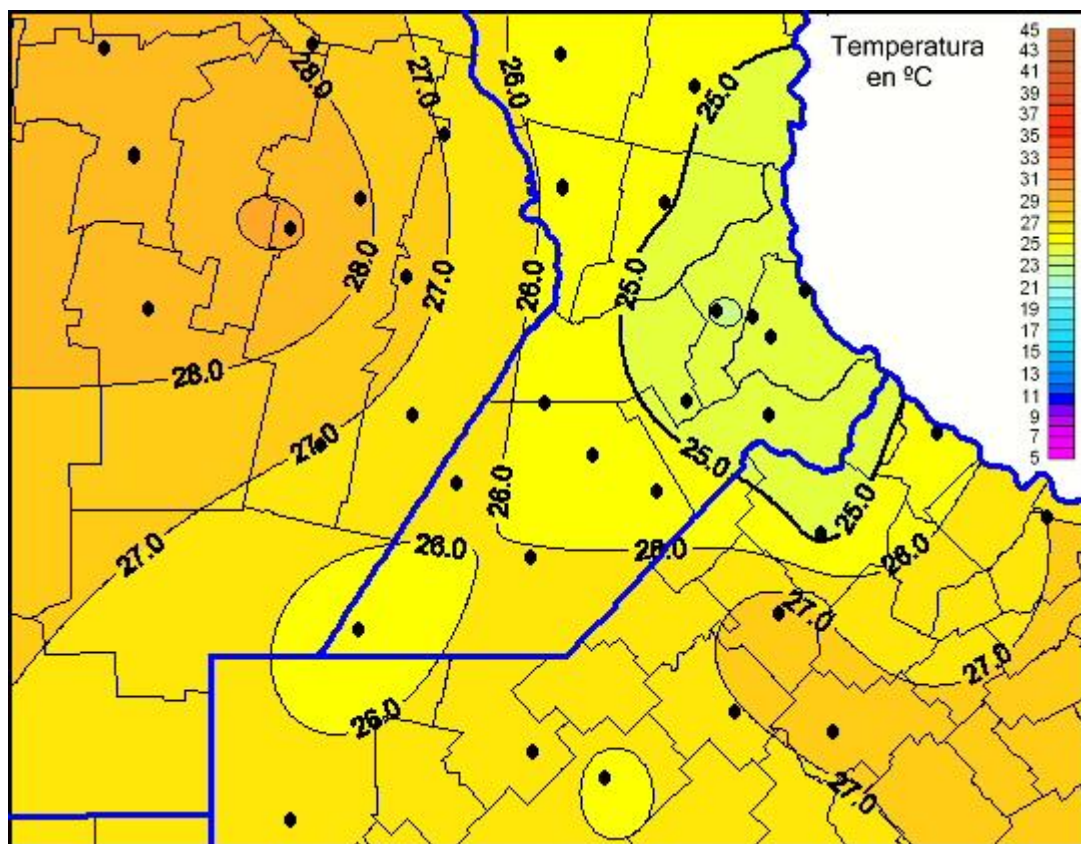

Temperaturas Máximas

Mapa de temperaturas máximas de las últimas 24 horas.
(Desde las 8:00AM hasta las 8:00AM). Se actualiza a las 10:00hs.