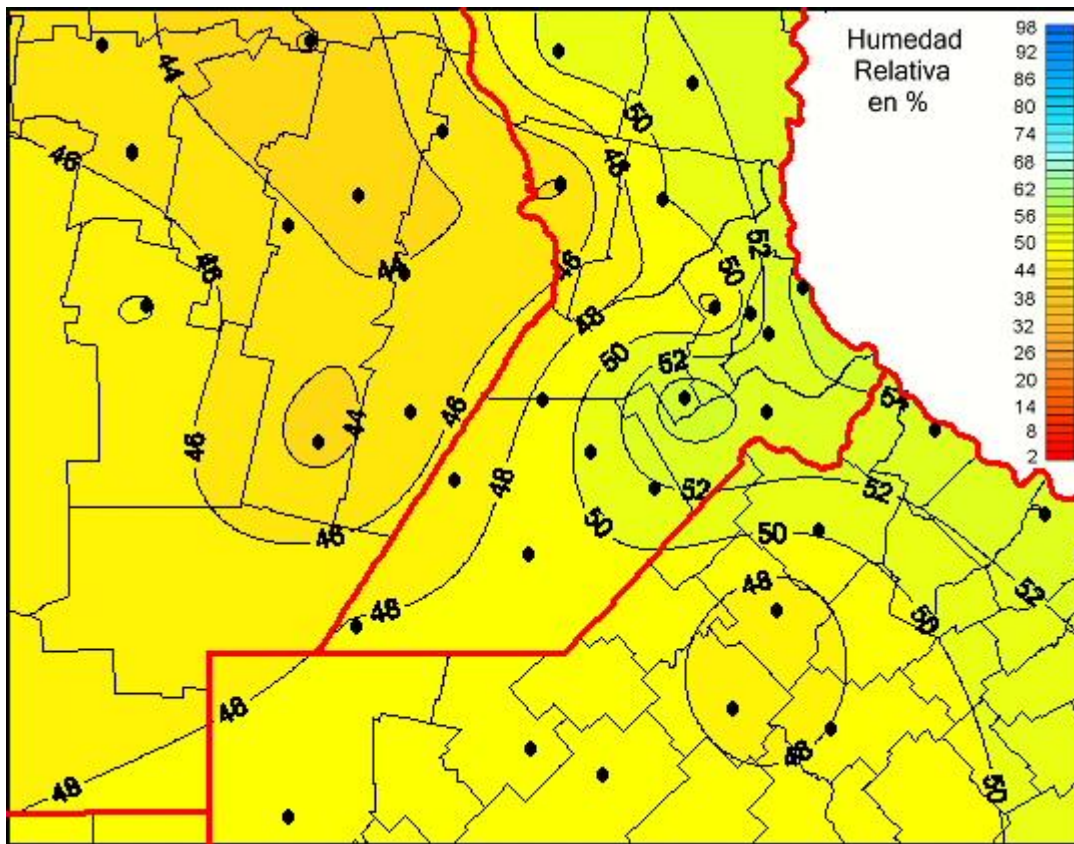

Humedad Relativa

Mapa de humedad relativa de las últimas 24 horas.
(Desde las 8:00AM hasta las 8:00AM). Se actualiza a las 10:00hs.