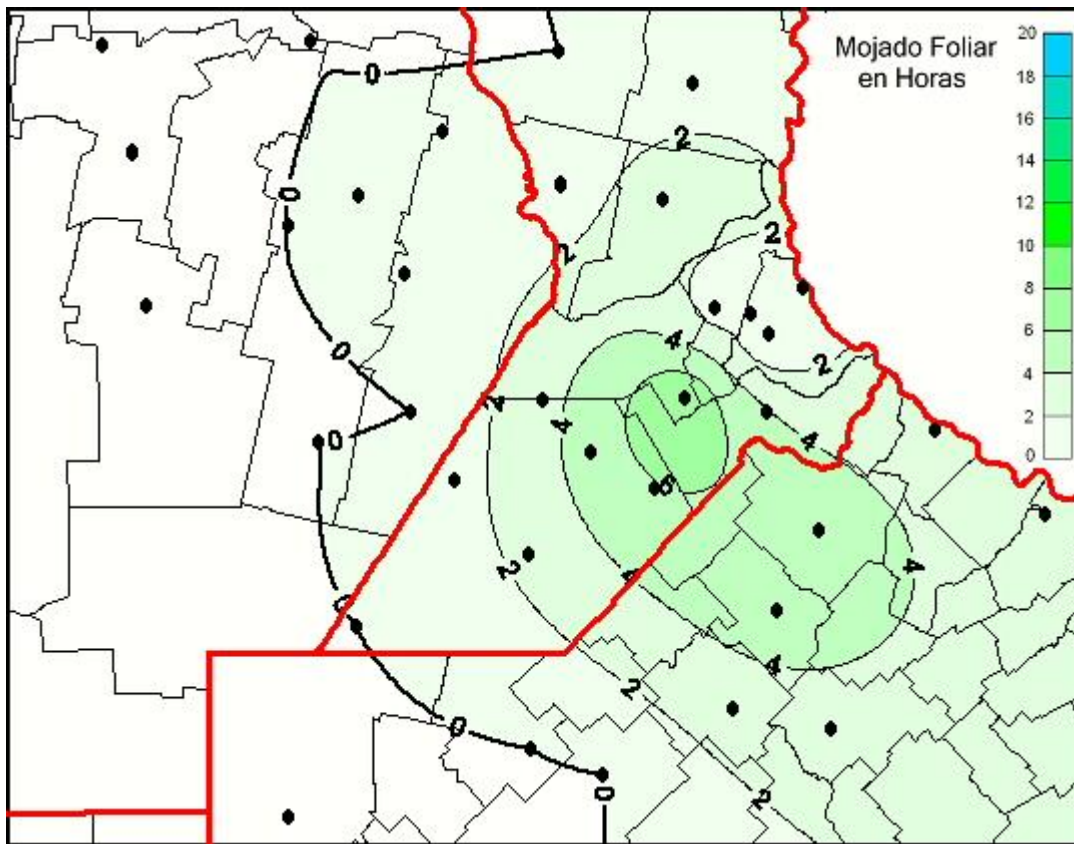

# Humedad de Hoja

Mapa de humedad de hoja de las las últimas 24 horas.  
(Desde las 8:00AM hasta las 8:00AM). Se actualiza a las 10:00hs.