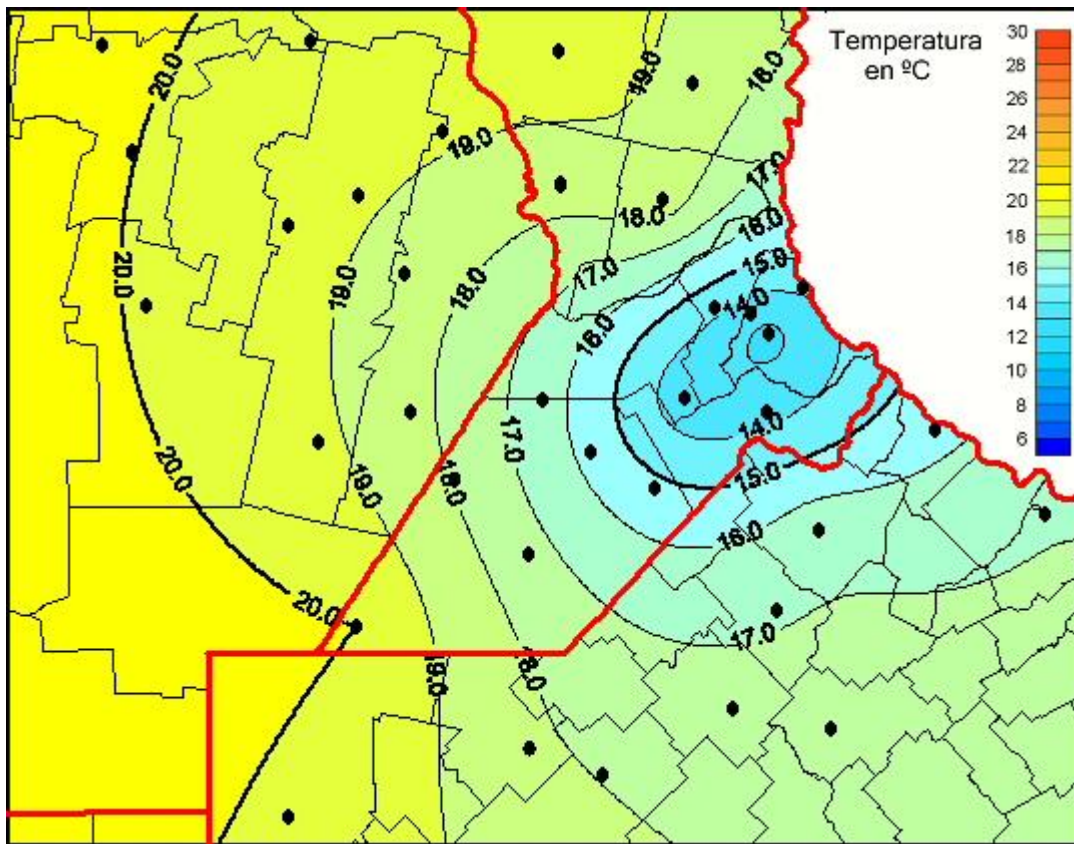

# Temperaturas Medias

Mapa de temperaturas medias de las últimas 24 horas.  
(Desde las 8:00AM hasta las 8:00AM). Se actualiza a las 10:00hs.