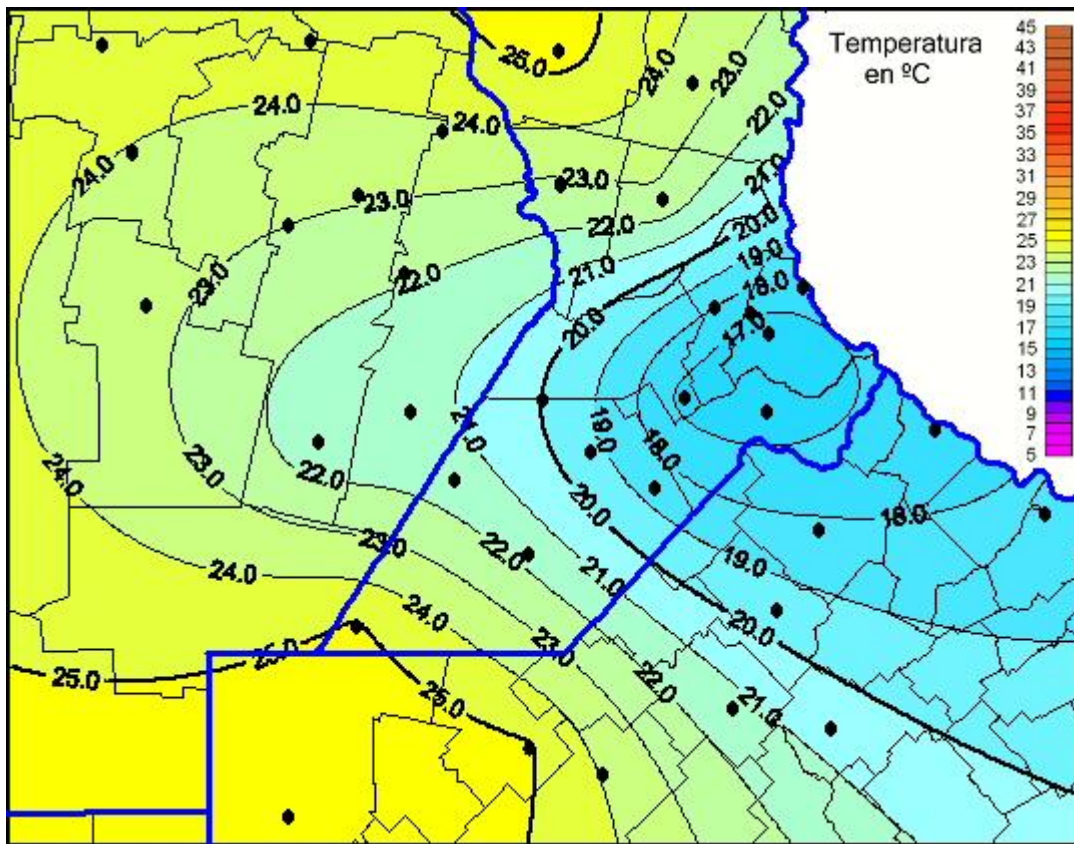

Temperaturas Máximas

Mapa de temperaturas máximas de las últimas 24 horas.
(Desde las 8:00AM hasta las 8:00AM). Se actualiza a las 10:00hs.