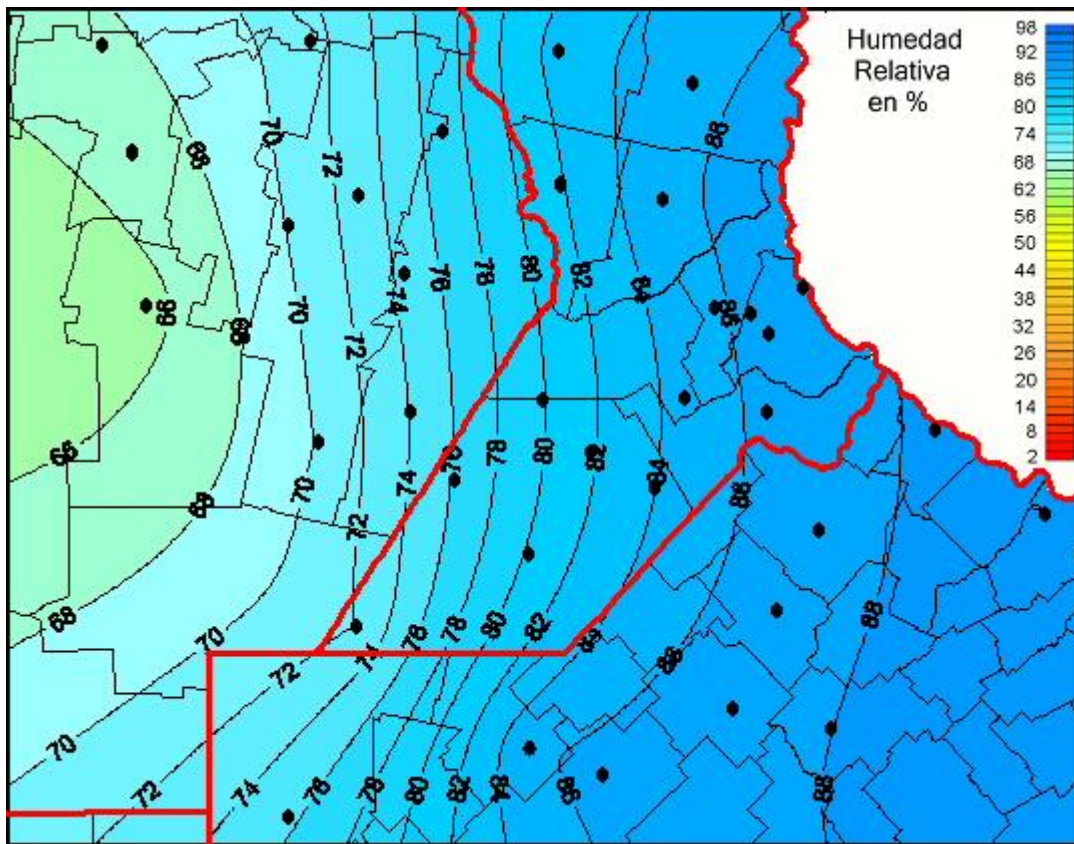

# Humedad Relativa

Mapa de humedad relativa de las las últimas 24 horas.  
(Desde las 8:00AM hasta las 8:00AM). Se actualiza a las 10:00hs.