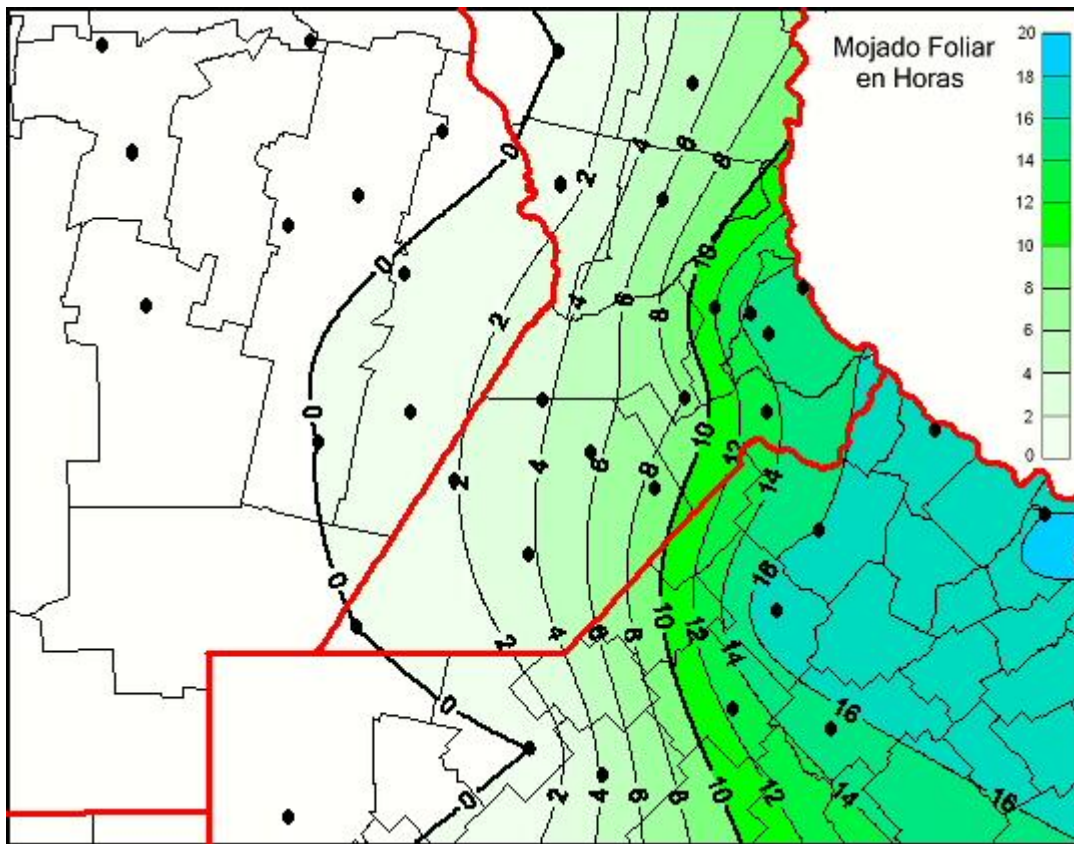

Humedad de Hoja

Mapa de humedad de hoja de las las últimas 24 horas.
(Desde las 8:00AM hasta las 8:00AM). Se actualiza a las 10:00hs.