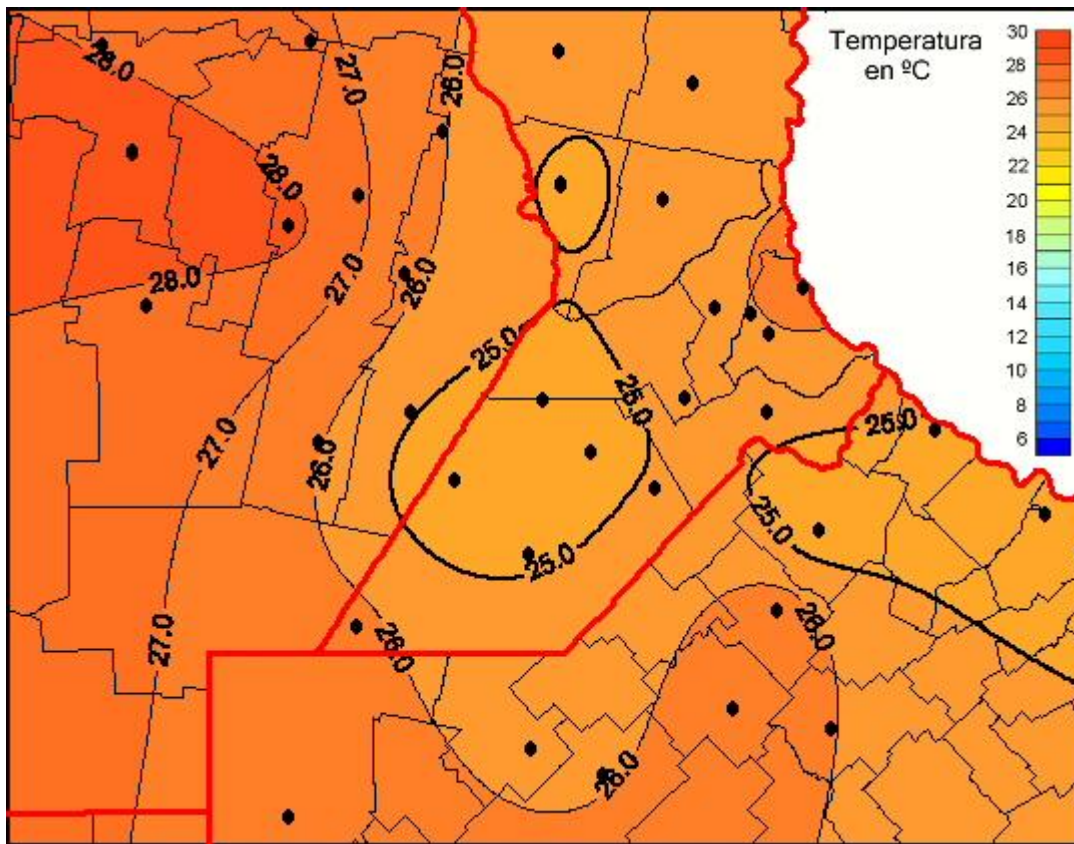

Temperaturas Medias

Mapa de temperaturas medias de las las últimas 24 horas.
(Desde las 8:00AM hasta las 8:00AM). Se actualiza a las 10:00hs.