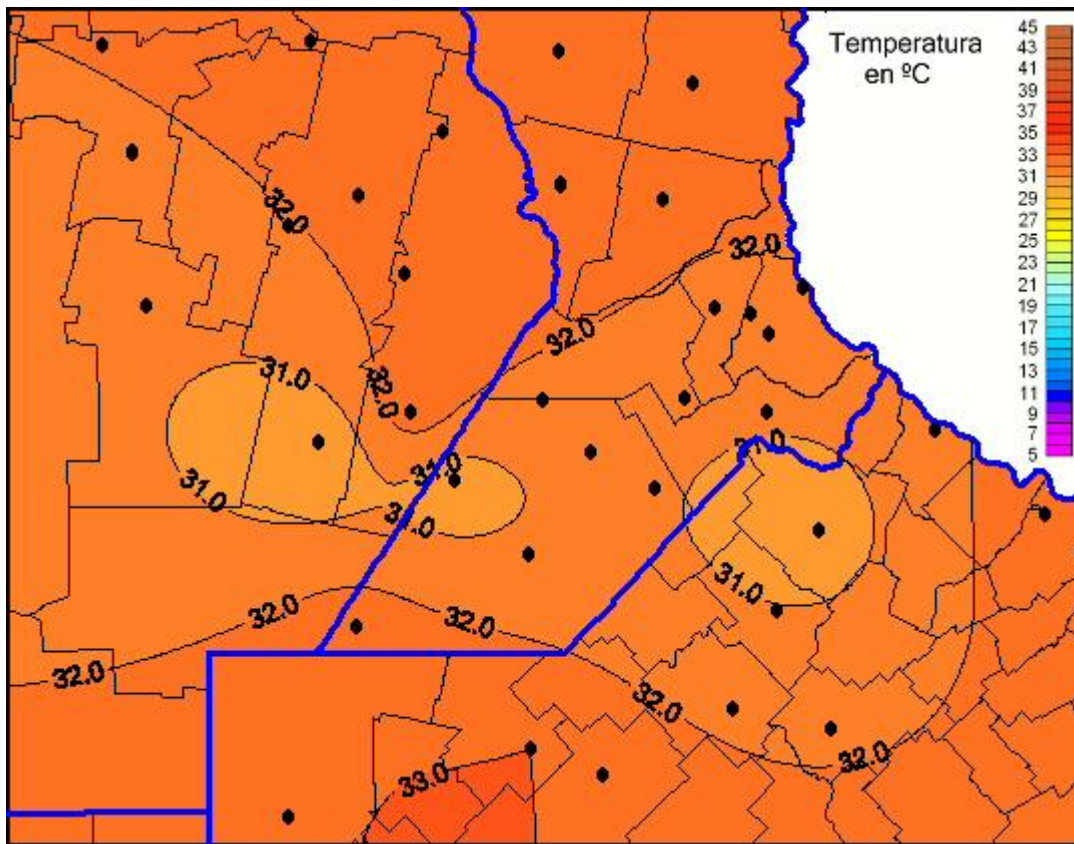

Temperaturas Máximas

Mapa de temperaturas máximas de las las últimas 24 horas.
(Desde las 8:00AM hasta las 8:00AM). Se actualiza a las 10:00hs.