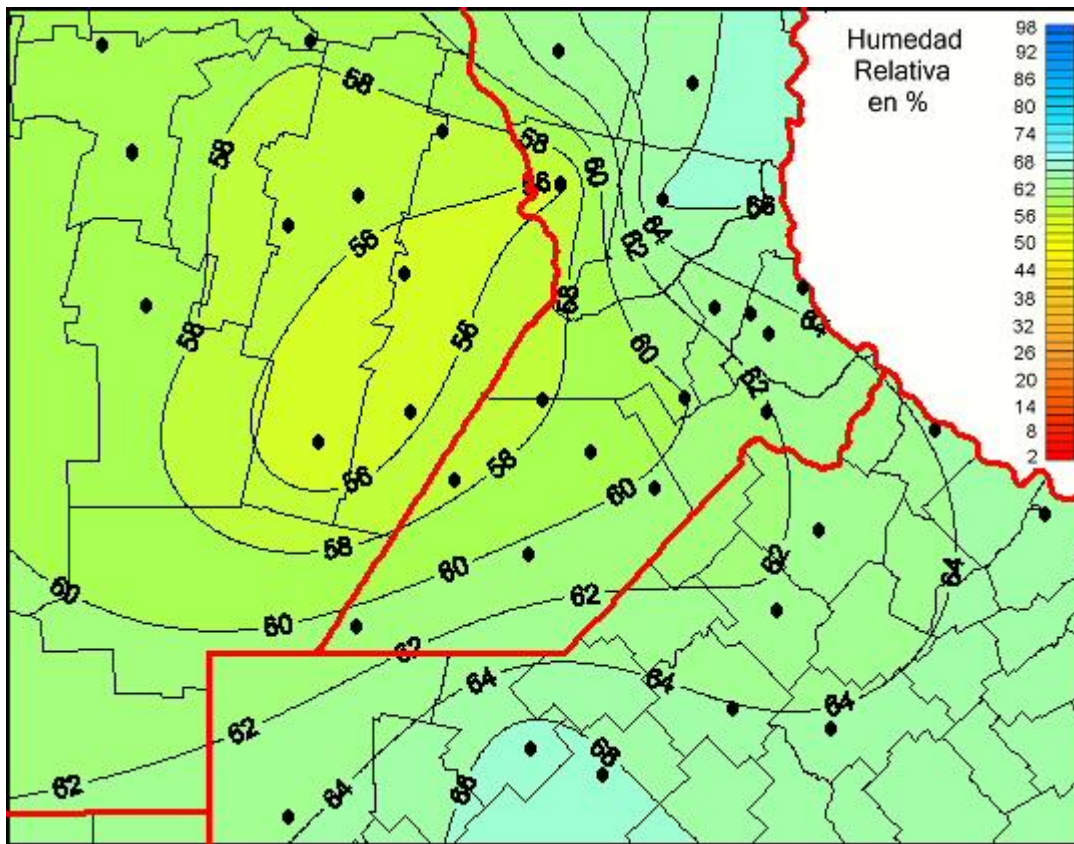

Humedad Relativa

Mapa de humedad relativa de las las últimas 24 horas.
(Desde las 8:00AM hasta las 8:00AM). Se actualiza a las 10:00hs.