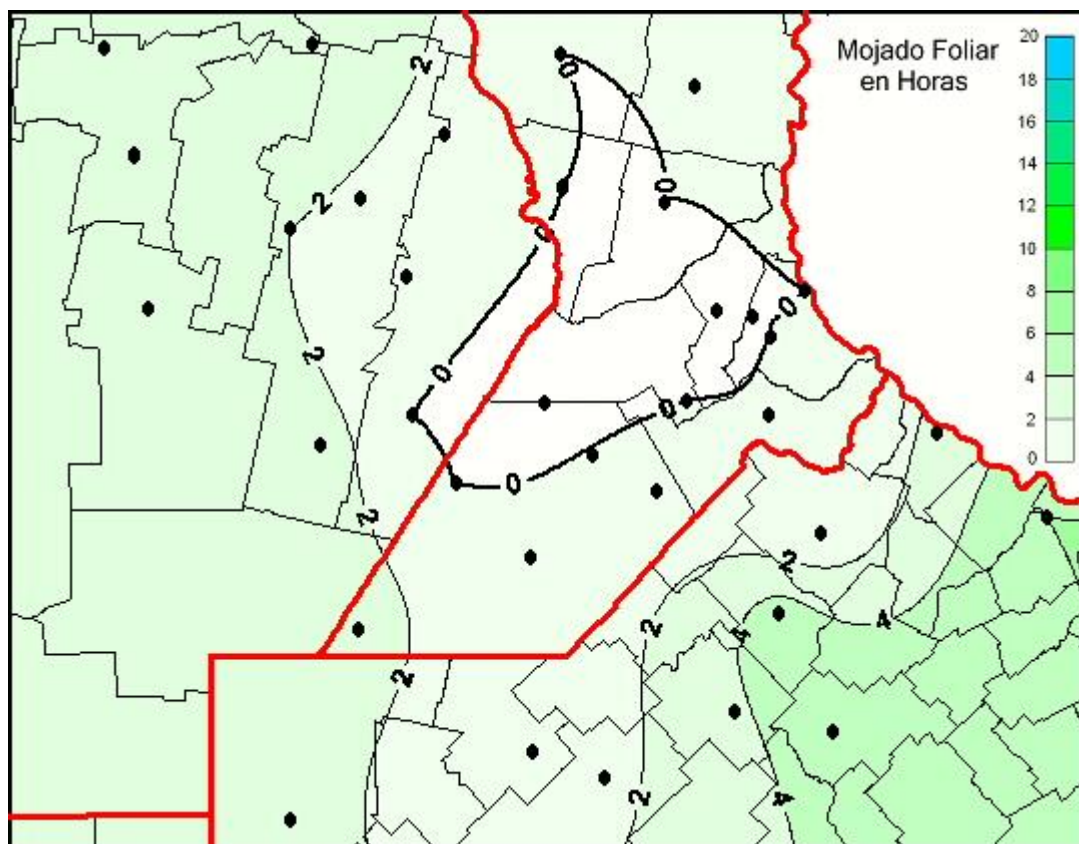

Humedad de Hoja

Mapa de humedad de hoja de las las últimas 24 horas.
(Desde las 8:00AM hasta las 8:00AM). Se actualiza a las 10:00hs.