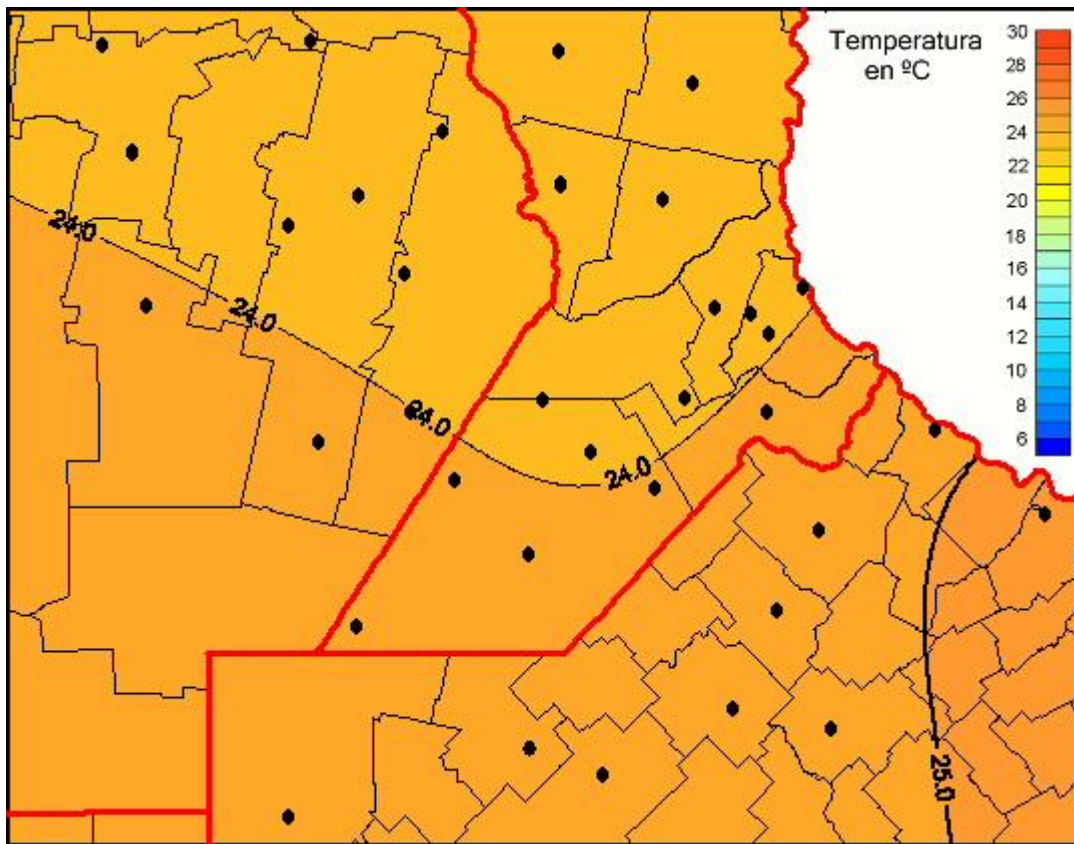

Temperaturas Medias

Mapa de temperaturas medias de las las últimas 24 horas.
(Desde las 8:00AM hasta las 8:00AM). Se actualiza a las 10:00hs.

BOLSA
DE COMERCIO
DE ROSARIO

www.facebook.com/BCROficial

twitter.com/bcrgrensa